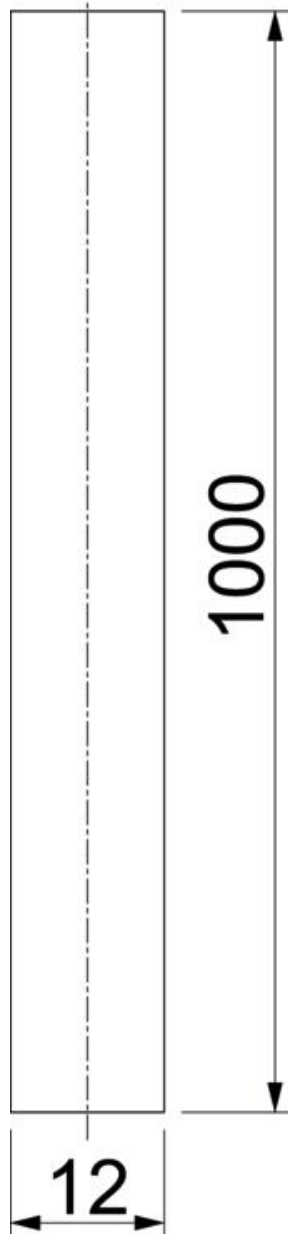

## Kovová dutinka

Objednací číslo: 3497972

Kovová dutinka pro použití v děrovaných cihlách a dutých tvárnících společně s injektážní maltou.

**St** Ocel

### Kmenová data

Objednací číslo	3497972
Typ	VM-SH 12x1000
Označení 1	Kovová dutinka
Označení 2	pro plné + děrované cihly
Výrobce	OBO
Rozměr	12x1000mm
Materiál	Ocel
Nejmenší prodejní množství	1
Množstevní jednotka	Množství
Hmotnost	6 kg
Jednotka hmotnosti	kg/100 párů

# List technických údajů

Kovová dutinka

Objednací číslo: 3497972

## Rozměry

Délka	1 000 mm
Rozměr d	12 mm
Rozměr L	1 000 mm