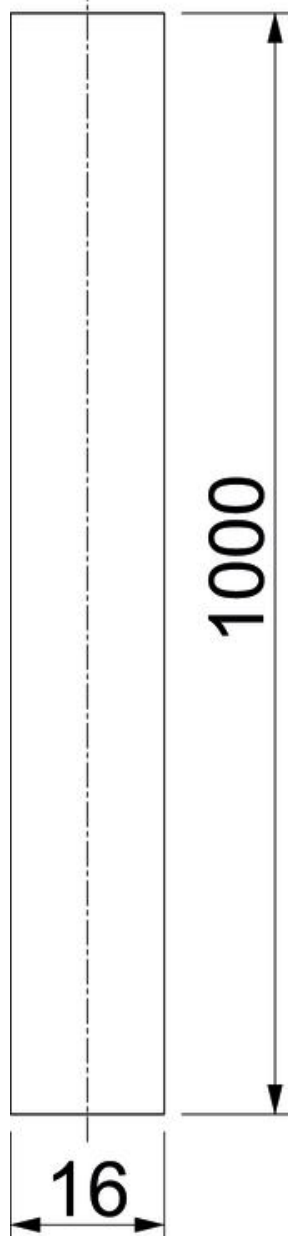

## Kovová dutinka

Objednací číslo: 3497975

Kovová dutinka pro použití v děrovaných cihlách a dutých tvárnících společně s injektážní maltou.

**St** Ocel

### Kmenová data

Objednací číslo	3497975
Typ	VM-SH 16x1000
Označení 1	Kovová dutinka
Označení 2	pro plné + děrované cihly
Výrobce	OBO
Rozměr	16x1000mm
Materiál	Ocel
Nejmenší prodejní množství	1
Množstevní jednotka	Množství
Hmotnost	7 kg
Jednotka hmotnosti	kg/100 párů

# List technických údajů

Kovová dutinka

Objednací číslo: 3497975

## Rozměry

Délka	1 000 mm
Rozměr d	16 mm
Rozměr L	1 000 mm