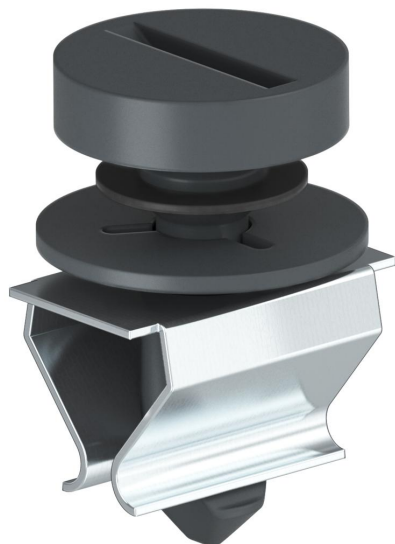

List technických údajů

Otočná západka (náhradní díl)

Objednací číslo: 7408507

Uzavírací díl sestávající ze zajišťovacího kolíku a držáku, jako náhradní díl pro GRAF9

CE

PA Polyamid

Kmenová data

Objednací číslo	7408507
Typ	VTGRAF9 9011
Označení 1	Uzavírací díl
Označení 2	pro GRAF9
Výrobce	OBO
Barva	grafitově černá; RAL 9011
Materiál	Polyamid
Nejmenší prodejní množství	1
Množstevní jednotka	Množství
Hmotnost	0,8 kg
Jednotka hmotnosti	kg/100 párů

Technické údaje

Počet přístrojových vložek	3
Ochranný rám pro podlahovou krytinu	Ano
Údržba podlahy	mokrě
Možnost instalace těsnění	Ano
Vhodné pro vestavbu do dvojité podlahy	Ano
Vhodné pro uzavřený podlahový kanál uložený v mazanině	Ano

List technických údajů

Otočná západka (náhradní díl)

Objednací číslo: 7408507

Technické údaje

Vhodné pro podlahový kanál zalitý mazaninou	Ano
Vhodné pro vestavbu do duté podlahy	Ano
Vhodné pro mokrou údržbu	Ano
Vhodné pro podlahový kanál	Ano
S drážkou pro podlahovou krytinu	Ne
Provedení pro vysoká zatížení	Ano
Typ montážního systému	MT4 / GB3
Schválení	VDE