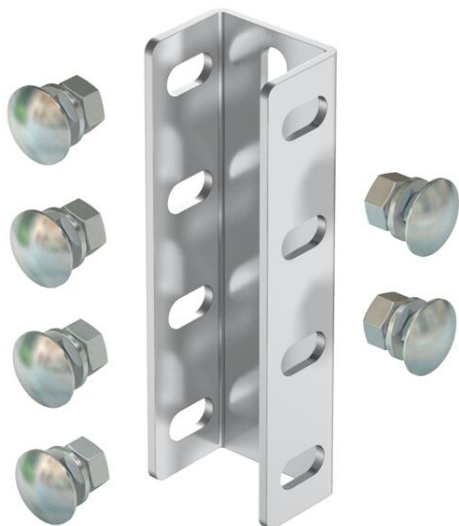

List technických údajů

Spojka profilu U A2

Objednací číslo: 6018408

Spojka profilu U k propojení profilů US 7.
Včetně příslušného upevňovacího materiálu.

A2 Nerez ocel, materiál 1.4307

2B Holé, dodatečně ošetřeno

Kmenová data

Objednací číslo	6018408
Typ	VUS 7 A2
Označení 1	Spojka závěsu U
Označení 2	vč. šr. s ploch hlavou
Výrobce	OBO
Rozměr	190x61
Materiál	Nerez ocel, materiál 1.4307
Povrch	Holé, dodatečně ošetřeno
Norma pro povrch	
Nejmenší prodejní množství	1
Množstevní jednotka	Množství
Hmotnost	110,9 kg
Jednotka hmotnosti	kg/100 párů

List technických údajů

Spojka profilu U A2

Objednací číslo: 6018408

Rozměry

Rozměr	61 x 45 x 190
Délka	190 mm
Šířka	61 mm
Výška	45 mm

Technické údaje

Druh děrování	Děrování na třech stranách
Provedení	Vnitřní spojka
Vzdálenost středů vrtaných otvorů	50 mm
Vhodné pro tvary profilů	U - profil
Velikost otvoru	13 x 26 mm
Tloušťka materiálu	4 mm
S příslušenstvím pro šrouby	Ano
Tvar profilu	U - profil
Nerezová ocel, mořená	Ano