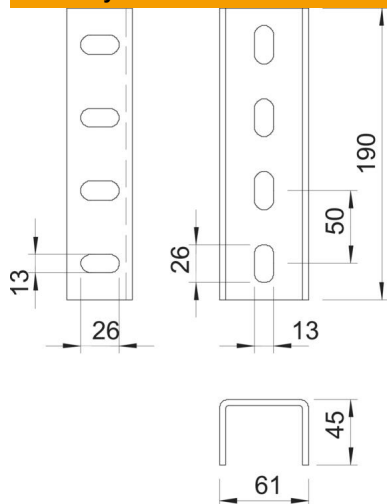

List technických údajů

Spojka profilu U A2

Objednací číslo: 6018408

Spojka profilu U k propojení profilů US 7.
Včetně příslušného upevňovacího materiálu.

A2 Nerez ocel, materiál 1.4307

2B Holé, dodatečně ošetřeno

Kmenová data

Objednací číslo	6018408
Typ	VUS 7 A2
Označení 1	Spojka závěsu U
Označení 2	vč. šr. s ploch hlavou
Výrobce	OBO
Rozměr	190x61
Materiál	Nerez ocel, materiál 1.4307
Povrch	Holé, dodatečně ošetřeno
Norma pro povrch	
Nejmenší prodejní množství	1
Množstevní jednotka	Množství
Hmotnost	110,9 kg
Jednotka hmotnosti	kg/100 párů

List technických údajů

Spojka profilu U A2

Objednací číslo: 6018408

Rozměry

Rozměr	61 x 45 x 190
Délka	190 mm
Šířka	61 mm
Výška	45 mm

Technické údaje

Druh děrování	Děrování na třech stranách
Provedení	Vnitřní spojka
Vzdálenost středů vrtaných otvorů	50 mm
Vhodné pro tvary profilů	U - profil
Velikost otvoru	13 x 26 mm
Tloušťka materiálu	4 mm
S příslušenstvím pro šrouby	Ano
Tvar profilu	U - profil
Nerezová ocel, mořená	Ano