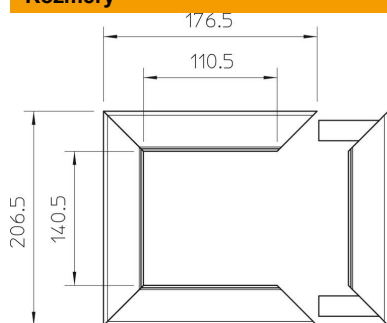

List technických údajů

Stropní deska pro ISS140110

Objednací číslo: 6290240

Stropní rámeček pro čisté zakončení průchodu sloupu u stropu. Vhodný k instalačnímu sloupu typu ISS140110.

CEUK
CA

Alu hliník

Kmenová data

Objednací číslo	6290240
Typ	WAG140110RW
Označení 1	Krycí rámeček
Výrobce	OBO
Rozměr	207x177
Barva	čistě bílá; RAL 9010
Materiál	Hliník
Nejmenší prodejní množství	1
Množstevní jednotka	Množství
Hmotnost	33,2 kg
Jednotka hmotnosti	kg/100 párů

Rozměry

Délka	207 mm
Šířka	177 mm
Výška	33 mm

Technické údaje

Druh příslušenství	Rozeta
Bez obsahu halogenů	Ano