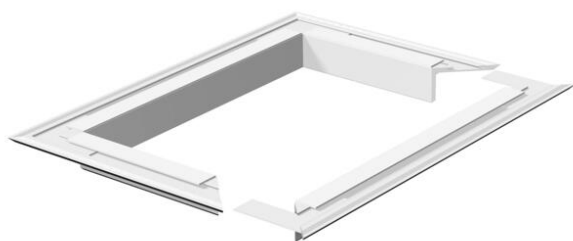

List technických údajů

Stropní deska pro ISS140110

Objednací číslo: 6290240

Stropní rámeček pro čisté zakončení průchodu sloupu u stropu. Vhodný k instalačnímu sloupu typu ISS140110.

CEUK
CA

Alu hliník

Kmenová data

Objednací číslo	6290240
Typ	WAG140110RW
Označení 1	Krycí rámeček
Výrobce	OBO
Rozměr	207x177
Barva	čistě bílá; RAL 9010
Materiál	Hliník
Nejmenší prodejní množství	1
Množstevní jednotka	Množství
Hmotnost	33,2 kg
Jednotka hmotnosti	kg/100 párů

Rozměry

Délka	207 mm
Šířka	177 mm
Výška	33 mm

Technické údaje

Druh příslušenství	Rozeta
Bez obsahu halogenů	Ano