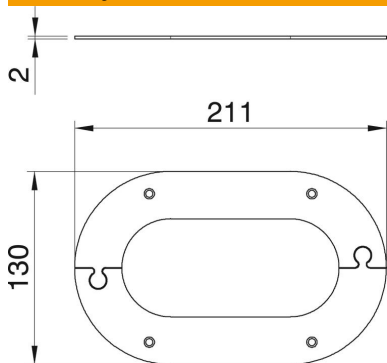

List technických údajů

Stropní deska pro ISSOG70140

Objednací číslo: 6290260

Stropní připojovací deska pro čisté zakončení průchodu sloupu u stropu. Vhodná k instalačnímu sloupu typu ISSOG70140.

CEUK
CA

St Ocel

Kmenová data

Objednací číslo	6290260
Typ	WAG701400
Označení 1	Stropní připojovací deska
Označení 2	uzavřený
Výrobce	OBO
Rozměr	211x130x2
Barva	čistě bílá; RAL 9010
Materiál	Ocel
Nejmenší prodejní množství	1
Množstevní jednotka	Množství
Hmotnost	23,4 kg
Jednotka hmotnosti	kg/100 párů

Rozměry

Délka	211 mm
Šířka	130 mm
Výška	2 mm

Technické údaje

Druh příslušenství	Rozeta
Bez obsahu halogenů	Ano