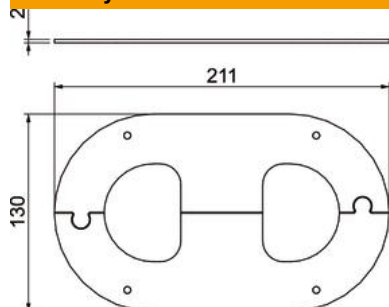

## Stropní deska pro ISST70140

Objednací číslo: 6290200

Stropní připojovací deska pro čisté zakončení průchodu sloupu u stropu. Vhodná k instalačním sloupům typu ISST70140 a ISST70140B.

CEUK  
CA

St Ocel

### Kmenová data

Objednací číslo	6290200
Typ	WAG70140TRW
Označení 1	Krycí rámeček, nástěnný
Označení 2	zavřená
Výrobce	OBO
Rozměr	211x130x2
Barva	čistě bílá; RAL 9010
Materiál	Ocel
Nejmenší prodejní množství	1
Množstevní jednotka	Množství
Hmotnost	28,6 kg
Jednotka hmotnosti	kg/100 párů

### Rozměry

Délka	211 mm
Šířka	130 mm
Výška	2 mm