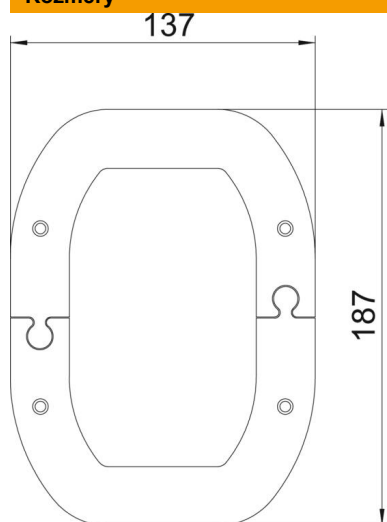

# List technických údajů

Stropní deska pro ISSDM45

Objednací číslo: 6290387

Stropní uzávěr pro čisté zakončení průchodu sloupu typu ISSDM45 stropem.

St Ocel

## Kmenová data

Objednací číslo	6290387
Typ	WAGDM45
Označení 1	Stropní rámeček
Označení 2	pro ISSDM45
Výrobce	OBO
Rozměr	187x137x2
Barva	čistě bílá; RAL 9010
Materiál	Ocel
Nejmenší prodejní množství	1
Množstevní jednotka	Množství
Hmotnost	46,8 kg
Jednotka hmotnosti	kg/100 párů

# List technických údajů

Stropní deska pro ISSDM45

Objednací číslo: 6290387

## Rozměry

Délka	187 mm
Šířka	137 mm
Výška	2 mm