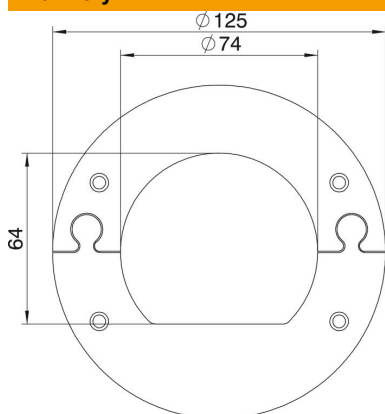

List technických údajů

Stropní deska pro ISSRM45

Objednací číslo: 6290264

Stropní přípojovací deska uzavřená, k čistému zakončení prostupu instalačních sloupů typu ISSRM45 stropem.

St Ocel

Kmenová data

Objednací číslo	6290264
Typ	WAGRM45
Označení 1	Krycí rámeček
Označení 2	uzavřený
Výrobce	OBO
Rozměr	125x2
Barva	čistě bílá; RAL 9010
Materiál	Ocel
Nejmenší prodejní množství	1
Množstevní jednotka	Množství
Hmotnost	12,9 kg
Jednotka hmotnosti	kg/100 párů

Rozměry

Délka	125 mm
Šířka	125 mm
Výška	2 mm

List technických údajů

Stropní deska pro ISSRM45

Objednací číslo: 6290264

Technické údaje

Druh příslušenství	Rozeta
Bez obsahu halogenů	Ano