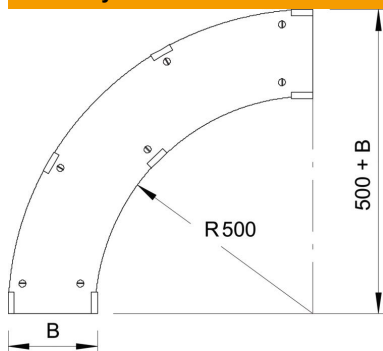

## Víko pro 90° oblouk FS

Objednací číslo: 6231500

Víko oblouku 90° pro velká rozpětí s předmontovanými otočnými západkami. Kvůli spojce namontované zvnějšku je víko tvarového dílu o 300 mm kratší než příslušný tvarový díl. Tuto skutečnost je nutné zohlednit při instalaci prvků trasy.

### Kmenová data

Objednací číslo	6231500
Označení 1	Víko oblouku 90°
Označení 2	Syst. pro velká rozp. 110 a 160
Výrobce	OBO
Rozměr	B600mm
Materiál	Ocel
Povrch	pásově zinkováno
Norma pro povrch	DIN EN 10346
Nejmenší prodejní množství	1
Množstevní jednotka	Množství
Hmotnost	758 kg
Jednotka hmotnosti	kg/100 párů

### Rozměry

Šířka	600 mm
Výška	110 mm
Tloušťka plechu	1 mm
Rozměr B	600 mm
Rozměr H	15 mm