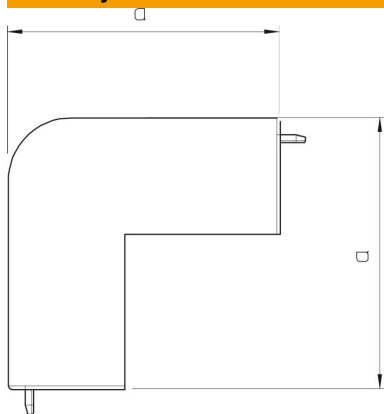

List technických údajů

Kryt vnějšího rohu, pro kanál typu WDKH 15030

Objednací číslo: 6175618

Kryt vnějšího rohu pro změnu směru vedení tras bezhalogenových kanálů WDKH.
Tvarové díly jsou všeobecně konstruovány jako krycí tvarové díly.

PC/
ABS

Polykarbonát/Akrylnitrilbutadienstyrol

Kmenová data

Objednací číslo	6175618
Typ	WDKH-A15030RW
Označení 1	Kryt vnějšího rohu
Označení 2	bezhalogenové
Výrobce	OBO
Rozměr	15x30mm
Barva	čistě bílá; RAL 9010
Materiál	Polykarbonát / akrylnitrilbutadienstyrol
Nejmenší prodejní množství	4
Množstevní jednotka	Množství
Hmotnost	0,948 kg
Jednotka hmotnosti	kg/100 párů

List technických údajů

Kryt vnějšího rohu, pro kanál typu WDKH 15030

Objednací číslo: 6175618

Rozměry

Délka	43,7 mm
Šířka	30 mm
Výška	17,5 mm
Rozměr a	38,5 mm

Technické údaje

Provedení	Tvarový kryt
Způsob upevnění	Zaklapnutelný
Zachování funkčnosti	Ne
Bez obsahu halogenů	Ano
Hloubka kanálu	15 mm
Stupeň krytí	IP30
Ochranná fólie	Ne
Stupeň ochrany – kód IK	IK07
Samozhášlivý	Ano
Teplotní rozsah použití, max.	90 °C
Teplotní rozsah použití, min.	-5 °C
Rozsah úhlu, max.	90 mm
Rozsah úhlu, min.	90 mm