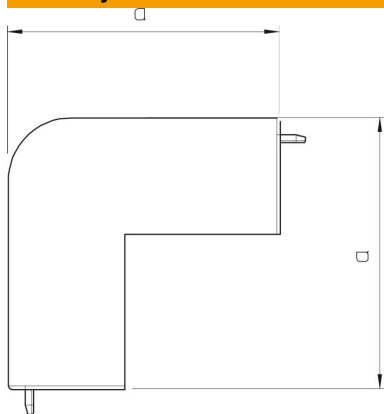

List technických údajů

Kryt vnějšího rohu, pro kanál typu WDKH 30045

Objednací číslo: 6175626

Kryt vnějšího rohu pro změnu směru vedení tras bezhalogenových kanálů WDKH.
Tvarové díly jsou všeobecně konstruovány jako krycí tvarové díly.

Polykarbonát/Akrylnitrilbutadienstyrol

Kmenová data

Objednací číslo	6175626
Typ	WDKH-A30045RW
Označení 1	Kryt vnějšího rohu
Označení 2	bezhalogenové
Výrobce	OBO
Rozměr	30x45mm
Barva	čistě bílá; RAL 9010
Materiál	Polykarbonát / akrylnitrilbutadienstyrol
Nejmenší prodejní množství	4
Množstevní jednotka	Množství
Hmotnost	2 kg
Jednotka hmotnosti	kg/100 párů

List technických údajů

Kryt vnějšího rohu, pro kanál typu WDKH 30045

Objednací číslo: 6175626

Rozměry

Délka	57 mm
Šířka	45 mm
Výška	30 mm
Rozměr a	57 mm
Rozměr b	57 mm

Technické údaje

Provedení	Tvarový kryt
Způsob upevnění	Zaklapnutelný
Zachování funkčnosti	Ne
Bez obsahu halogenů	Ano
Hloubka kanálu	30 mm
Stupeň krytí	IP30
Ochranná fólie	Ne
Stupeň ochrany – kód IK	IK07
Samozhášlivý	Ano
Teplotní rozsah použití, max.	90 °C
Teplotní rozsah použití, min.	-5 °C
Rozsah úhlu, max.	90 mm
Rozsah úhlu, min.	90 mm