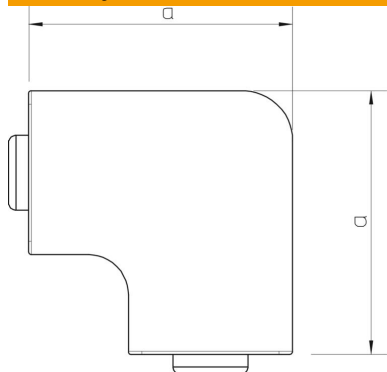

List technických údajů

Kryt plochého rohu, pro kanál typu WDKH 30045

Objednací číslo: 6175662

Kryt plochého rohu pro změnu směru bezhalogenových kanálů WDKH.
Tvarové díly jsou všeobecně konstruovány jako krycí tvarové díly.

Polykarbonát/Akrylnitrilbutadienstyrol

Kmenová data

Objednací číslo	6175662
Typ	WDKH-F30045RW
Označení 1	Tvarovka plochého rohu
Označení 2	bezhalogenové
Výrobce	OBO
Rozměr	30x45mm
Barva	čistě bílá; RAL 9010
Materiál	Polykarbonát / akrylnitrilbutadienstyrol
Nejmenší prodejní množství	4
Množstevní jednotka	Množství
Hmotnost	1,652 kg
Jednotka hmotnosti	kg/100 párů

List technických údajů

Kryt plochého rohu, pro kanál typu WDKH 30045

Objednací číslo: 6175662

Rozměry

Délka	68 mm
Šířka	45 mm
Výška	30 mm
Rozměr a	60 mm

Technické údaje

Provedení	Tvarový kryt
Způsob upevnění	Zaklapnutelný
Zachování funkčnosti pro rozměr kanálu	Ne
Bez obsahu halogenů	Ano
Výška kanálu, min.	45 mm
Hloubka kanálu	30 mm
Stupeň krytí	IP30
Ochranná fólie	Ne
Stupeň ochrany – kód IK	IK07
Samozhášlivý	Ano
Teplotní rozsah použití, max.	90 °C
Teplotní rozsah použití, min.	-5 °C
Rozsah úhlu, max.	90 mm
Rozsah úhlu, min.	90 mm