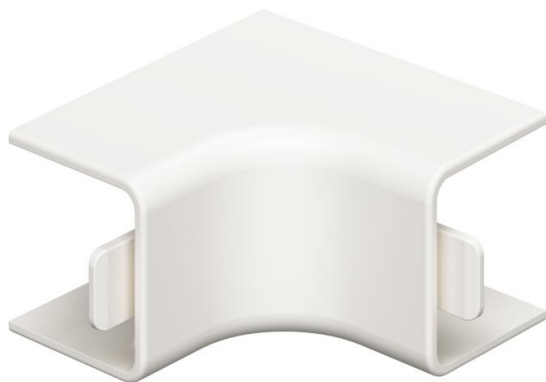

List technických údajů

Kryt vnitřního rohu, pro kanál typu WDKH 20020

Objednací číslo: 6175581

Kryt vnitřního rohu pro změnu směru vedení tras bezhalogenových kanálů WDKH.
Tvarové díly jsou všeobecně konstruovány jako krycí tvarové díly.

Polykarbonát/Akrylnitrilbutadienstyrol

Kmenová data

Objednací číslo	6175581
Označení 1	Kryt vnitřního rohu
Označení 2	bezhalogenové
Výrobce	OBO
Rozměr	20x20mm
Barva	čistě bílá; RAL 9010
Materiál	Polykarbonát / akrylnitrilbutadienstyrol
Nejmenší prodejní množství	4
Množstevní jednotka	Množství
Hmotnost	0,54 kg
Jednotka hmotnosti	kg/100 párů

List technických údajů

Kryt vnitřního rohu, pro kanál typu WDKH 20020

Objednací číslo: 6175581

Rozměry

Délka	38,5 mm
Šířka	20 mm
Výška	20 mm
Rozměr a	38,5 mm

Technické údaje

Provedení	Tvarový kryt
Způsob upevnění	Zaklapnutelný
Zachování funkčnosti	Ne
Bez obsahu halogenů	Ano
Stupeň krytí	IP30
Ochranná fólie	Ne
Stupeň ochrany – kód IK	IK07
Teplotní rozsah použití, max.	90 °C
Teplotní rozsah použití, min.	-5 °C
Rozsah úhlu, max.	90 mm
Rozsah úhlu, min.	90 mm