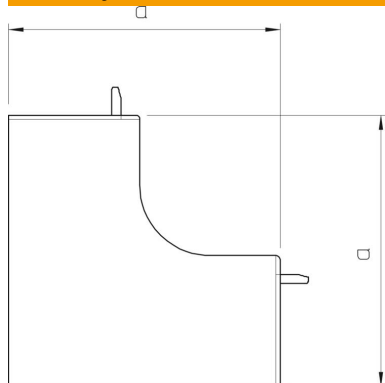

## Kmenová data

Objednací číslo	6175590
Typ	WDKH-I30045RW
Označení 1	Kryt vnitřního rohu
Označení 2	bezhalogenové
Výrobce	OBO
Rozměr	30x45mm
Barva	čistě bílá; RAL 9010
Materiál	Polykarbonát / akrylnitrilbutadienstyrol
Nejmenší prodejní množství	4
Množstevní jednotka	Množství
Hmotnost	1,144 kg
Jednotka hmotnosti	kg/100 párů

## Rozměry

Délka	52 mm
Šířka	45 mm
Výška	30 mm
Rozměr a	60 mm