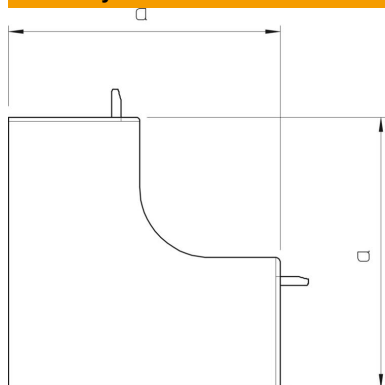

List technických údajů

Kryt vnitřního rohu, pro kanál typu WDKH 60110

Objednací číslo: 6175602

Kryt vnitřního rohu pro změnu směru vedení tras bezhalogenových kanálů WDKH.
Tvarové díly jsou všeobecně konstruovány jako krycí tvarové díly.

Polykarbonát/Akrylnitrilbutadienstyrol

Kmenová data

Objednací číslo	6175602
Typ	WDKH-I60110RW
Označení 1	Kryt vnitřního rohu
Označení 2	bezhalogenové
Výrobce	OBO
Rozměr	60x110mm
Barva	čistě bílá; RAL 9010
Materiál	Polykarbonát / akrylnitrilbutadienstyrol
Nejmenší prodejní množství	2
Množstevní jednotka	Množství
Hmotnost	11,315 kg
Jednotka hmotnosti	kg/100 párů

List technických údajů

Kryt vnitřního rohu, pro kanál typu WDKH 60110

Objednací číslo: 6175602

Rozměry

Délka	130 mm
Šířka	110 mm
Výška	60 mm
Rozměr a	130 mm

Technické údaje

Provedení	Tvarový kryt
Způsob upevnění	Zaklapnutelný
Zachování funkčnosti	Ne
Bez obsahu halogenů	Ano
Stupeň krytí	IP30
Ochranná fólie	Ne
Stupeň ochrany – kód IK	IK07
Teplotní rozsah použití, max.	90 °C
Teplotní rozsah použití, min.	-5 °C
Rozsah úhlu, max.	90 mm
Rozsah úhlu, min.	90 mm