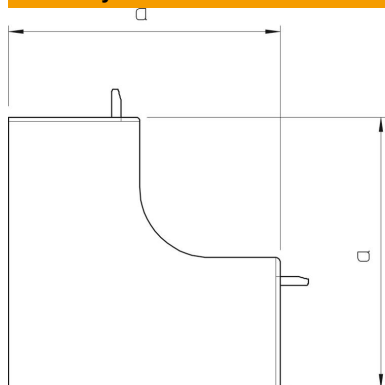

## Kmenová data

Objednací číslo	6175606
Typ	WDKH-I60150RW
Označení 1	Kryt vnitřního rohu
Označení 2	bezhalogenové
Výrobce	OBO
Rozměr	60x150mm
Barva	čistě bílá; RAL 9010
Materiál	Polykarbonát / akrylnitrilbutadienstyrol
Nejmenší prodejní množství	2
Množstevní jednotka	Množství
Hmotnost	12,521 kg
Jednotka hmotnosti	kg/100 párů

## Rozměry

Délka	130 mm
Šířka	150 mm
Výška	60 mm
Rozměr a	130 mm