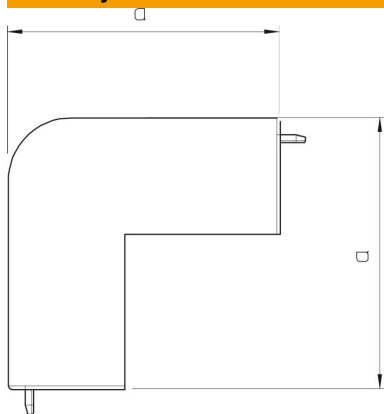

# List technických údajů

Kryt vnějšího rohu, pro kanál typu WDK 40090

Objednací číslo: 6021093

Kryt vnějšího rohu pro změnu směru kanálů WDK.  
Tvarové díly jsou všeobecně konstruovány jako krycí tvarové díly.

## Kmenová data

Objednací číslo	6021093
Typ	WDK HA40090GR
Označení 1	Kryt vnějšího rohu
Výrobce	OBO
Rozměr	40x90mm
Barva	kamenná šed; RAL 7030
Materiál	Polyvinylchlorid
Nejmenší prodejní množství	2
Množstevní jednotka	Množství
Hmotnost	9,638 kg
Jednotka hmotnosti	kg/100 párů

## Rozměry

Délka	100 mm
Šířka	90 mm
Výška	40 mm
Rozměr a	100 mm
Rozměr H	90 mm

## Technické údaje

Provedení	Tvarový kryt
Způsob upevnění	Zaklapnutelný
Zachování funkčnosti pro rozměr kanálu	Ne
Bez obsahu halogenů	Ne
Hloubka kanálu	40 mm
Stupeň krytí	IP30
Ochranná fólie	Ne
Stupeň ochrany – kód IK	IK04
Samozhášlivý	Ano
Teplotní rozsah použití, max.	60 °C
Teplotní rozsah použití, min.	-5 °C
Rozsah úhlu, max.	90 mm
Rozsah úhlu, min.	90 mm