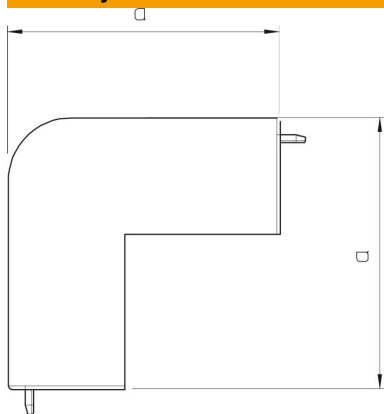

List technických údajů

Kryt vnějšího rohu, pro kanál typu WDK 60090

Objednací číslo: 6192327

Kryt vnějšího rohu pro změnu směru kanálů WDK.
Tvarové díly jsou všeobecně konstruovány jako krycí tvarové díly.

PVC Polyvinylchlorid

Kmenová data

Objednací číslo	6192327
Typ	WDK HA60090RW
Označení 1	Kryt vnějšího rohu
Výrobce	OBO
Rozměr	60x90mm
Barva	čistě bílá; RAL 9010
Materiál	Polyvinylchlorid
Nejmenší prodejní množství	2
Množstevní jednotka	Množství
Hmotnost	10,965 kg
Jednotka hmotnosti	kg/100 párů

List technických údajů

Kryt vnějšího rohu, pro kanál typu WDK 60090

Objednací číslo: 6192327

Rozměry

Délka	100 mm
Šířka	90 mm
Výška	60 mm
Rozměr a	100 mm
Rozměr H	90 mm

Technické údaje

Provedení	Tvarový kryt
Způsob upevnění	Zaklapnutelný
Zachování funkčnosti pro rozměr kanálu	Ne
Bez obsahu halogenů	Ne
Hloubka kanálu	60 mm
Stupeň krytí	IP30
Ochranná fólie	Ne
Stupeň ochrany – kód IK	IK04
Samozhášlivý	Ano
Teplotní rozsah použití, max.	60 °C
Teplotní rozsah použití, min.	-5 °C
Rozsah úhlu, max.	90 mm
Rozsah úhlu, min.	90 mm