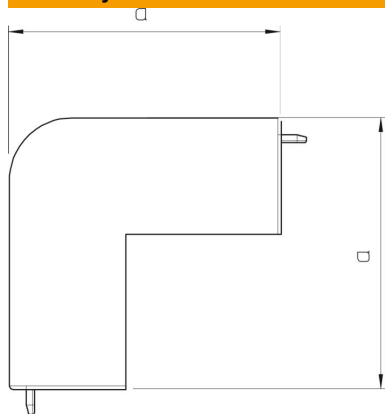

List technických údajů

Kryt vnějšího rohu, pro kanál typu WDK 60150

Objednací číslo: 6192351

Kryt vnějšího rohu pro změnu směru kanálů WDK.
Tvarové díly jsou všeobecně konstruovány jako krycí tvarové díly.

PVC Polyvinylchlorid

Kmenová data

Objednací číslo	6192351
Typ	WDK HA60150RW
Označení 1	Kryt vnějšího rohu
Výrobce	OBO
Rozměr	60x150mm
Barva	čistě bílá; RAL 9010
Materiál	Polyvinylchlorid
Nejmenší prodejní množství	2
Množstevní jednotka	Množství
Hmotnost	17,452 kg
Jednotka hmotnosti	kg/100 párů

List technických údajů

Kryt vnějšího rohu, pro kanál typu WDK 60150

Objednací číslo: 6192351

Rozměry

Délka	100 mm
Šířka	150 mm
Výška	60 mm
Rozměr a	100 mm
Rozměr H	150 mm

Technické údaje

Provedení	Tvarový kryt
Způsob upevnění	Zaklapnutelný
Zachování funkčnosti	Ne
pro rozměr kanálu	60 x 150
Bez obsahu halogenů	Ne
Hloubka kanálu	60 mm
Stupeň krytí	IP30
Ochranná fólie	Ne
Stupeň ochrany – kód IK	IK04
Samozhášlivý	Ano
Teplotní rozsah použití, max.	60 °C
Teplotní rozsah použití, min.	-5 °C
Rozsah úhlu, max.	90 mm
Rozsah úhlu, min.	90 mm