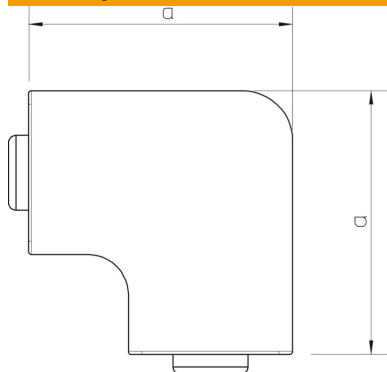

List technických údajů

Kryt plochého rohu, pro kanál typu WDK 15030

Objednací číslo: 6192750

Kryt plochého rohu pro změnu směru kanálů WDK.
Tvarové díly jsou všeobecně konstruovány jako krycí tvarové díly.

PVC Polyvinylchlorid

Kmenová data

Objednací číslo	6192750
Typ	WDK HF15030RW
Označení 1	Kryt plochého rohu
Výrobce	OBO
Rozměr	15x30mm
Barva	čistě bílá; RAL 9010
Materiál	Polyvinylchlorid
Nejmenší prodejní množství	4
Množstevní jednotka	Množství
Hmotnost	0,965 kg
Jednotka hmotnosti	kg/100 párů

List technických údajů

Kryt plochého rohu, pro kanál typu WDK 15030

Objednací číslo: 6192750

Rozměry

Délka	53 mm
Šířka	30 mm
Výška	17,5 mm
Rozměr a	53 mm
Rozměr H	30 mm

Technické údaje

Provedení	Tvarový kryt
Způsob upevnění	Zaklapnutelný
Zachování funkčnosti pro rozměr kanálu	Ne
Bez obsahu halogenů	Ne
Hloubka kanálu	15 mm
Stupeň krytí	IP30
Ochranná fólie	Ne
Stupeň ochrany – kód IK	IK04
Teplotní rozsah použití, max.	60 °C
Teplotní rozsah použití, min.	-5 °C
Rozsah úhlu, max.	90 mm
Rozsah úhlu, min.	90 mm