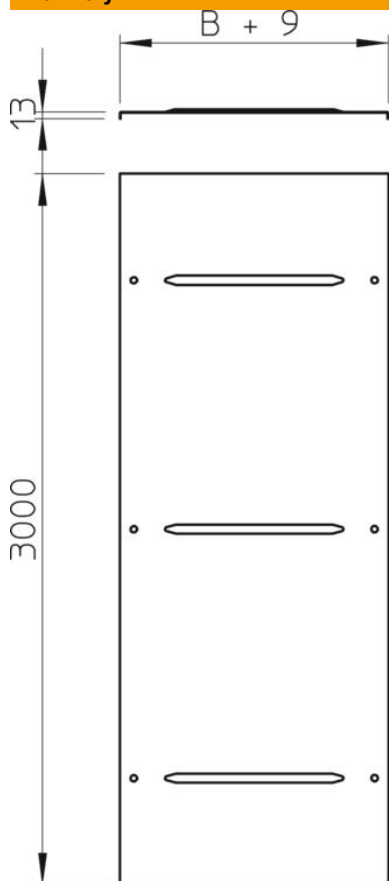

List technických údajů

Víko s otočnou západkou, DD

Objednací číslo: 6227600

Víko s otočnými západkami pro kabelový žlab a kabelový žebřík pro velká rozpětí s výškou bočnice 110 a 160 mm.
Příčné prolisy od šířky 500 mm.
Při zvýšeném zatížení větrem musí být zajištěna odpovídající bezpečnostní opatření.

St Ocel

DD pásově zinkováno, zinek/hliník, double dip

Kmenová data

Objednací číslo	6227600
Typ	WDRL 111620 DD
Označení 1	Víko s otočnými západkami
Označení 2	Syst. pro velká rozp.110 a 160
Výrobce	OBO
Rozměr	200x3000
Materiál	Ocel
Povrch	Pásově zinkováno, zinek/hliník, double dip
Norma pro povrch	DIN EN 10346
Nejmenší prodejní množství	3
Množstevní jednotka	m
Hmotnost	185 kg
Jednotka hmotnosti	kg/100 ks

List technických údajů

Víko s otočnou západkou, DD

Objednací číslo: 6227600

Rozměry

Délka	3 000 mm
Šířka	200 mm
Výška	110 mm
Tloušťka plechu	1 mm
Rozměr B	200 mm
Rozměr H	15 mm
Rozměr L	3 000 mm

Technické údaje