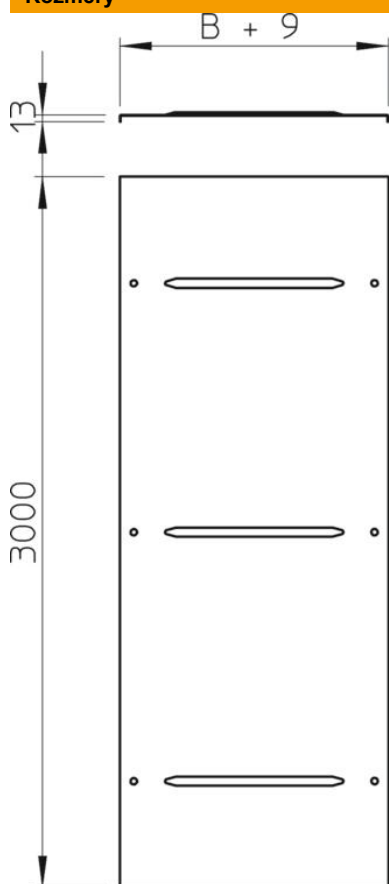

# List technických údajů

Víko s otočnou západkou, DD

Objednací číslo: 6227608

Víko s otočnými západkami pro kabelový žlab a kabelový žebřík pro velká rozpětí s výškou bočnice 110 a 160 mm.  
Příčné prolisy od šířky 500 mm.  
Při zvýšeném zatížení větrem musí být zajištěna odpovídající bezpečnostní opatření.

## Kmenová data

Objednací číslo	6227608
Typ	WDRL 111640 DD
Označení 1	Víko s otočnými západkami
Označení 2	Syst. pro velká rozp.110 a 160
Výrobce	OBO
Rozměr	400x3000
Materiál	Ocel
Povrch	Pásově zinkováno, zinek/hliník, double dip
Norma pro povrch	DIN EN 10346
Nejmenší prodejní množství	3
Množstevní jednotka	m
Hmotnost	505 kg
Jednotka hmotnosti	kg/100 ks

## Rozměry

Délka	3 000 mm
Šířka	400 mm
Výška	110 mm
Tloušťka plechu	1 mm
Rozměr B	400 mm
Rozměr H	15 mm
Rozměr L	3 000 mm