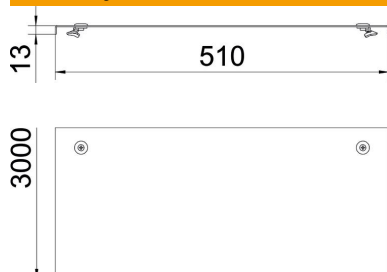

# List technických údajů

Víko s otočnou západkou, DD

Objednací číslo: 6227612

Víko s otočnými západkami pro kabelový žlab a kabelový žebřík pro velká rozpětí s výškou bočnice 110 a 160 mm.  
Příčné prolisy od šířky 500 mm.  
Při zvýšeném zatížení větrem musí být zajištěna odpovídající bezpečnostní opatření.

## Kmenová data

Objednací číslo	6227612
Typ	WDRL 111650 DD
Označení 1	Víko s otočnými západkami
Označení 2	Syst. pro velká rozp.110 a 160
Výrobce	OBO
Rozměr	500x3000
Materiál	Ocel
Povrch	Pásově zinkováno, zinek/hliník, double dip
Norma pro povrch	DIN EN 10346
Nejmenší prodejní množství	3
Množstevní jednotka	m
Hmotnost	626,67 kg
Jednotka hmotnosti	kg/100 ks

## Rozměry

Délka	3 000 mm
Šířka	500 mm
Výška	110 mm
Tloušťka plechu	1,5 mm
Rozměr B	500 mm
Rozměr H	15 mm
Rozměr L	3 000 mm