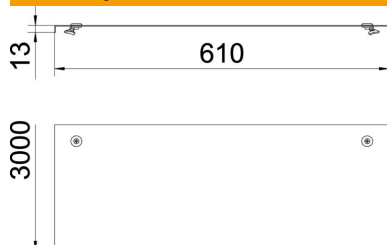

# List technických údajů

Víko s otočnou západkou, DD

Objednací číslo: 6227616

Víko s otočnými západkami pro kabelový žlab a kabelový žebřík pro velká rozpětí s výškou bočnice 110 a 160 mm.  
Příčné prolisy od šířky 500 mm.  
Při zvýšeném zatížení větrem musí být zajištěna odpovídající bezpečnostní opatření.

## Kmenová data

Objednací číslo	6227616
Typ	WDRL 111660 DD
Označení 1	Víko s otočnými západkami
Označení 2	Syst. pro velká rozp.110 a 160
Výrobce	OBO
Rozměr	600x3000
Materiál	Ocel
Povrch	Pásově zinkováno, zinek/hliník, double dip
Norma pro povrch	DIN EN 10346
Nejmenší prodejní množství	3
Množstevní jednotka	m
Hmotnost	744,333 kg
Jednotka hmotnosti	kg/100 ks

## Rozměry

Délka	3 000 mm
Šířka	600 mm
Výška	110 mm
Tloušťka plechu	1,5 mm
Rozměr B	600 mm
Rozměr H	15 mm
Rozměr L	3 000 mm