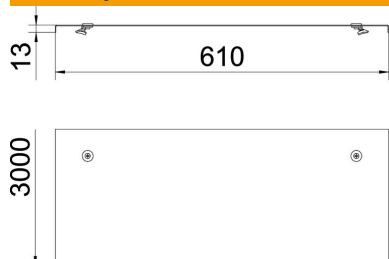

List technických údajů

Víko s otočnou západkou, DD

Objednací číslo: 6232410

Víko pro kabelový žebřík pro velká rozpětí s výškou bočnice 200 mm.
Příčné prolisy od šířky 500 mm.
Při zvýšeném zatížení větrem musí být zajištěna odpovídající bezpečnostní opatření.

St Ocel

DD pásově zinkováno, zinek/hliník, double dip

Kmenová data

Objednací číslo	6232410
Typ	WKLD 2060 DD
Označení 1	Víko s otočnou západkou
Označení 2	Syst. pro velká rozp. 201
Výrobce	OBO
Rozměr	600x3000
Materiál	Ocel
Povrch	Pásově zinkováno, zinek/hliník, double dip
Norma pro povrch	DIN EN 10346
Nejmenší prodejní množství	3
Množstevní jednotka	m
Hmotnost	673,34 kg
Jednotka hmotnosti	kg/100 ks

List technických údajů

Víko s otočnou západkou, DD

Objednací číslo: 6232410

Rozměry

Délka	3 000 mm
Šířka	600 mm
Výška	200 mm
Tloušťka plechu	1,5 mm
Rozměr B	600 mm
Rozměr H	15 mm
Rozměr L	3 000 mm

Technické údaje