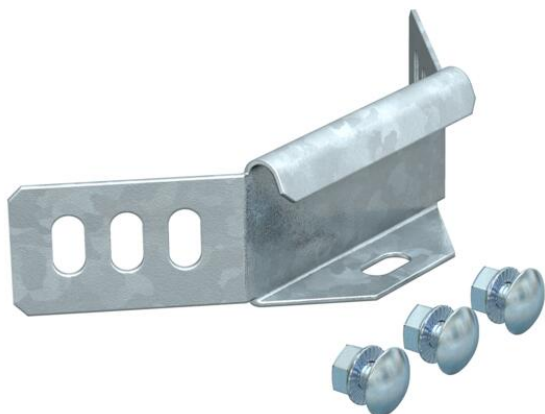

List technických údajů

Úhlová spojka FS

Objednací číslo: 6043038

Úhlová spojka pro kabelové žlaby s výškou bočnice 35 mm.
Včetně příslušného upevňovacího materiálu.

St Ocel

FS pásově zinkováno

Kmenová data

Objednací číslo	6043038
Typ	WKV 35 FS
Označení 1	Úhlová spojka
Označení 2	pro kabelový žlab
Výrobce	OBO
Materiál	Ocel
Povrch	pásově zinkováno
Norma pro povrch	DIN EN 10346
Nejmenší prodejní množství	5
Množstevní jednotka	Množství
Hmotnost	6,8 kg
Jednotka hmotnosti	kg/100 párů

List technických údajů

Úhlová spojka FS

Objednací číslo: 6043038

Rozměry

Délka	145 mm
Šířka	55 mm
Výška	35 mm
Výška	1 in
Tloušťka plechu	1,25 mm

Technické údaje

Provedení	Úhlové spojky
Zachování funkčnosti	Ne
Vhodný pro mřížový žlab	Ne
Vhodný pro kabelový žebřík	Ne
Vhodný pro kabelový žlab	Ano
Vhodný pro výšku kabelového nosného systému	35 mm
Kloubová spojka vodorovná	Ne
Kloubová spojka svislá	Ne
Nerezová ocel, mořená	Ne
Způsob spojení	Šroubová spojka