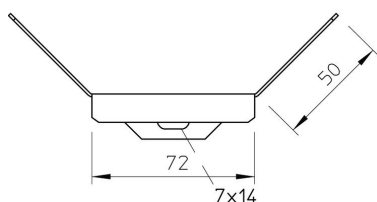

List technických údajů

Úhlová spojka FS

Objednací číslo: 6043038

Úhlová spojka pro kabelové žlaby s výškou bočnice 35 mm.
Včetně příslušného upevňovacího materiálu.

St Ocel

FS pásově zinkováno

Kmenová data

Objednací číslo	6043038
Typ	WKV 35 FS
Označení 1	Úhlová spojka
Označení 2	pro kabelový žlab
Výrobce	OBO
Materiál	Ocel
Povrch	pásově zinkováno
Norma pro povrch	DIN EN 10346
Nejmenší prodejní množství	5
Množstevní jednotka	Množství
Hmotnost	6,8 kg
Jednotka hmotnosti	kg/100 párů

List technických údajů

Úhlová spojka FS

Objednací číslo: 6043038

Rozměry

Délka	145 mm
Šířka	55 mm
Výška	35 mm
Výška	1 in
Tloušťka plechu	1,25 mm

Technické údaje

Provedení	Úhlové spojky
Zachování funkčnosti	Ne
Vhodný pro mřížový žlab	Ne
Vhodný pro kabelový žebřík	Ne
Vhodný pro kabelový žlab	Ano
Vhodný pro výšku kabelového nosného systému	35 mm
Kloubová spojka vodorovná	Ne
Kloubová spojka svislá	Ne
Nerezová ocel, mořená	Ne
Způsob spojení	Šroubová spojka