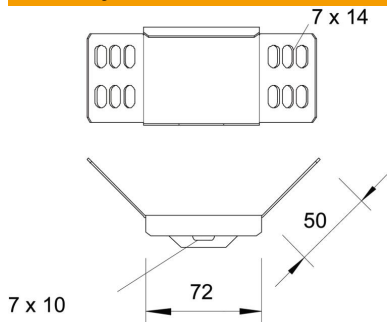

### Kmenová data

|                            |                   |
|----------------------------|-------------------|
| Objednací číslo            | 6043062           |
| Označení 1                 | Úhlová spojka     |
| Označení 2                 | pro kabelový žlab |
| Výrobce                    | OBO               |
| Materiál                   | Ocel              |
| Povrch                     | pásově zinkováno  |
| Norma pro povrch           | DIN EN 10346      |
| Nejmenší prodejní množství | 5                 |
| Množstevní jednotka        | Množství          |
| Hmotnost                   | 14,7 kg           |
| Jednotka hmotnosti         | kg/100 párů       |

### Rozměry

|                 |         |
|-----------------|---------|
| Délka           | 72 mm   |
| Šířka           | 50 mm   |
| Výška           | 62 mm   |
| Výška           | 2 in    |
| Tloušťka plechu | 1,25 mm |