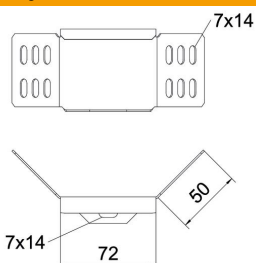

List technických údajů

Úhlová spojka 60 FT

Objednací číslo: 6042910

Úhlová spojka pro kabelové žlaby s výškou bočnice 60 mm.
Včetně příslušného upevňovacího materiálu.

- St** Ocel
- FT** žárově zinkováno ponorem

Kmenová data

Objednací číslo	6042910
Typ	WKV 60 FT
Označení 1	Úhlová spojka
Označení 2	pro kabelový žlab
Výrobce	OBO
Materiál	Ocel
Povrch	žárově zinkováno ponorem
Norma pro povrch	DIN EN ISO 1461
Nejmenší prodejní množství	5
Množstevní jednotka	Množství
Hmotnost	15,8 kg
Jednotka hmotnosti	kg/100 párů

List technických údajů

Úhlová spojka 60 FT

Objednací číslo: 6042910

Rozměry

Délka	72 mm
Šířka	50 mm
Výška	62 mm
Výška	2 in
Tloušťka plechu	1,25 mm

Technické údaje

Provedení	Úhlové spojky
Zachování funkčnosti	Ne
Vhodný pro mřížový žlab	Ne
Vhodný pro kabelový žebřík	Ne
Vhodný pro kabelový žlab	Ano
Vhodný pro výšku kabelového nosného systému	60 mm
Kloubová spojka vodorovná	Ne
Kloubová spojka svislá	Ne
Nerezová ocel, mořená	Ne
Způsob spojení	Šroubová spojka