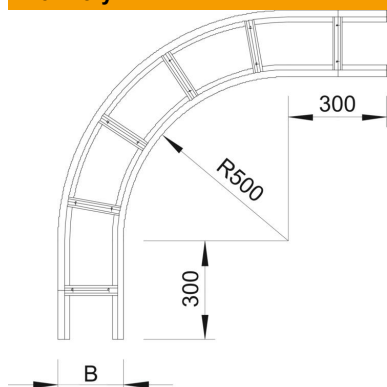

List technických údajů

90° oblouk 160 FS

Objednací číslo: 6229336

Oblouk 90°, horizontální, pro všechny kabelové žebříky pro velká rozpětí s výškou bočnice 160 mm.
Pro další stabilizaci tvarového dílu by měla být použita podpěra.

St Ocel

FS pásově zinkováno

Kmenová data

Objednací číslo	6229336
Typ	WLB 90 162 FS
Označení 1	Oblouk 90°
Označení 2	pro kab.žebř. pro vel.rozp.160
Výrobce	OBO
Rozměr	160x200
Materiál	Ocel
Povrch	pásově zinkováno
Norma pro povrch	DIN EN 10346
Nejmenší prodejní množství	1
Množstevní jednotka	Množství
Hmotnost	1145 kg
Jednotka hmotnosti	kg/100 párů

Rozměry

Šířka	200 mm
Výška	160 mm
Rozměr B	200 mm
Rozměr R	200 mm

List technických údajů

90° oblouk 160 FS

Objednací číslo: 6229336

Technické údaje

Odbočení (úhel)	90°
Provedení příček	Profil neděrovaný
Provedení bočnice	plochý profil
Zachování funkčnosti	Ne
Změna směru	vodorovný
Nerezová ocel, mořená	Ne
Děrování bočnice	Ne
Provedení pro velká rozpětí	Ano
tloušťka bočnice	2 mm