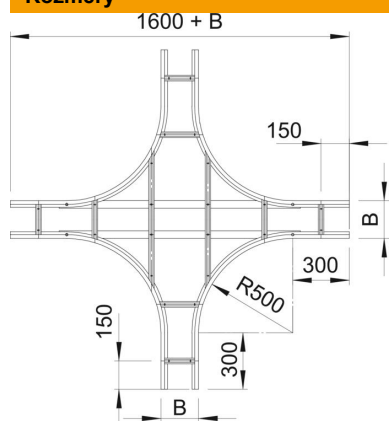

List technických údajů

Křížení 110 FT

Objednací číslo: 6312934

Křížení, horizontální, pro všechny kabelové žebříky pro velká rozpětí s výškou bočnice 110 mm.
Pro další stabilizaci tvarového dílu by měla být použita podpora.

St Ocel

FT žárově zinkováno ponorem

Kmenová data

Objednací číslo	6312934
Typ	WLK 1120 FT
Označení 1	Křížení
Označení 2	pro kab.žebř. pro vel.rozp.110
Výrobce	OBO
Rozměr	110x200
Materiál	Ocel
Povrch	žárově zinkováno ponorem
Norma pro povrch	DIN EN ISO 1461
Nejmenší prodejní množství	1
Množstevní jednotka	Množství
Hmotnost	2623,2 kg
Jednotka hmotnosti	kg/100 párů

List technických údajů

Křížení 110 FT

Objednací číslo: 6312934

Rozměry

Šířka	200 mm
Výška	110 mm
Rozměr B	200 mm
Rozměr R	500 mm

Technické údaje

Provedení příček	Profil neděrovaný
Provedení bočnice	plochý profil
Zachování funkčnosti	Ne
Nerezová ocel, mořená	Ne
Provedení pro velká rozpětí	Ano
tloušťka bočnice	2 mm