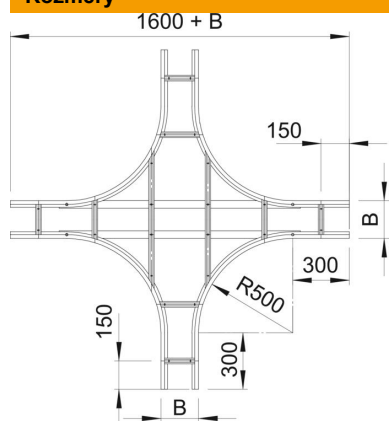

List technických údajů

Křížení 110 FT

Objednací číslo: 6312942

Křížení, horizontální, pro všechny kabelové žebříky pro velká rozpětí s výškou bočnice 110 mm.
Pro další stabilizaci tvarového dílu by měla být použita podpěra.

St Ocel

FT žárově zinkováno ponorem

Kmenová data

Objednací číslo	6312942
Typ	WLK 1130 FT
Označení 1	Křížení
Označení 2	pro kab.žebř. pro vel.rozp.110
Výrobce	OBO
Rozměr	110x300
Materiál	Ocel
Povrch	žárově zinkováno ponorem
Norma pro povrch	DIN EN ISO 1461
Nejmenší prodejní množství	1
Množstevní jednotka	Množství
Hmotnost	2850,6 kg
Jednotka hmotnosti	kg/100 párů

List technických údajů

Křížení 110 FT

Objednací číslo: 6312942

Rozměry

Šířka	300 mm
Výška	110 mm
Rozměr B	300 mm
Rozměr R	500 mm

Technické údaje

Provedení příček	Profil neděrovaný
Provedení bočnice	plochý profil
Zachování funkčnosti	Ne
Nerezová ocel, mořená	Ne
Provedení pro velká rozpětí	Ano
tloušťka bočnice	2 mm