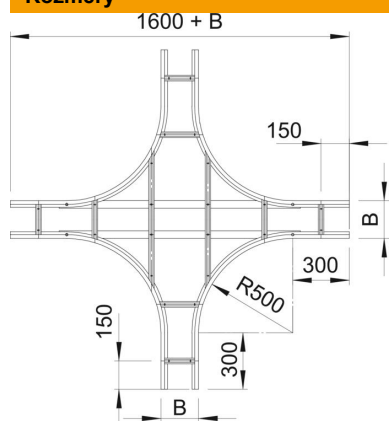

List technických údajů

Křížení 110 FT

Objednací číslo: 6312950

Křížení, horizontální, pro všechny kabelové žebříky pro velká rozpětí s výškou bočnice 110 mm.
Pro další stabilizaci tvarového dílu by měla být použita podpora.

St Ocel

FT žárově zinkováno ponorem

Kmenová data

Objednací číslo	6312950
Typ	WLK 1140 FT
Označení 1	Křížení
Označení 2	pro kab.žebř. pro vel.rozp.110
Výrobce	OBO
Rozměr	110x400
Materiál	Ocel
Povrch	žárově zinkováno ponorem
Norma pro povrch	DIN EN ISO 1461
Nejmenší prodejní množství	1
Množstevní jednotka	Množství
Hmotnost	3001,3 kg
Jednotka hmotnosti	kg/100 párů

List technických údajů

Křížení 110 FT

Objednací číslo: 6312950

Rozměry

Šířka	400 mm
Výška	110 mm
Rozměr B	400 mm
Rozměr R	500 mm

Technické údaje

Provedení příček	Profil neděrovaný
Provedení bočnice	plochý profil
Zachování funkčnosti	Ne
Nerezová ocel, mořená	Ne
Provedení pro velká rozpětí	Ano
tloušťka bočnice	2 mm