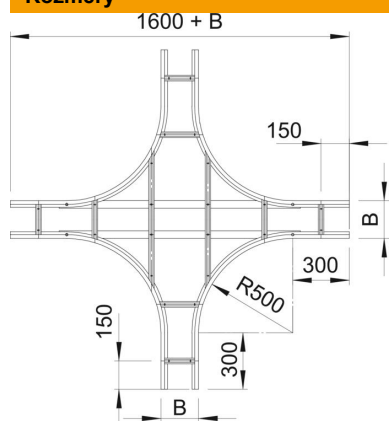

List technických údajů

Křížení 110 FT

Objednací číslo: 6312969

Křížení, horizontální, pro všechny kabelové žebříky pro velká rozpětí s výškou bočnice 110 mm.
Pro další stabilizaci tvarového dílu by měla být použita podpora.

St Ocel

FT žárově zinkováno ponorem

Kmenová data

Objednací číslo	6312969
Typ	WLK 1150 FT
Označení 1	Křížení
Označení 2	pro kab.žebř. pro vel.rozp.110
Výrobce	OBO
Rozměr	110x500
Materiál	Ocel
Povrch	žárově zinkováno ponorem
Norma pro povrch	DIN EN ISO 1461
Nejmenší prodejní množství	1
Množstevní jednotka	Množství
Hmotnost	3154,6 kg
Jednotka hmotnosti	kg/100 párů

List technických údajů

Křížení 110 FT

Objednací číslo: 6312969

Rozměry

Šířka	500 mm
Výška	110 mm
Rozměr B	500 mm
Rozměr R	500 mm

Technické údaje

Provedení příček	Profil neděrovaný
Provedení bočnice	plochý profil
Zachování funkčnosti	Ne
Nerezová ocel, mořená	Ne
Provedení pro velká rozpětí	Ano
tloušťka bočnice	2 mm