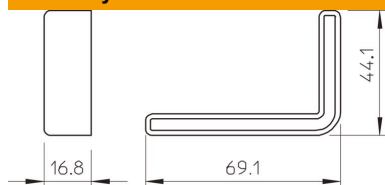

List technických údajů

Ochranný kryt WE 40/65

Objednací číslo: 6372881

Ochranný kryt k zakrytí konců úhelníkového profilu typu WE 40/65.

PE Polyetylén

Kmenová data

Objednací číslo	6372881
Typ	WPK SR OR
Označení 1	Ochranný kryt
Označení 2	pro rohový profil WP 40/65 (p)
Výrobce	OBO
Barva	pastelová oranžová; RAL 2003
Materiál	Polyetylén
Nejmenší prodejní množství	20
Množstevní jednotka	Množství
Hmotnost	0,6 kg
Jednotka hmotnosti	kg/100 párů

Rozměry

Šířka	16,8 mm
-------	---------

Technické údaje

Provedení	Pravá koncová krytka
Vhodné pro tvary profilů	Profil L