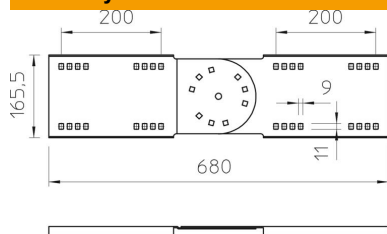

List technických údajů

Kloubová spojka FS

Objednací číslo: 6227953

Kloubová spojka pro kabelový žlab a žebřík pro velká rozpětí s výškou bočnice 160 mm.
Včetně šroubů, podložek a matic.

St	Ocel
FS	pásově zinkováno

Kmenová data

Objednací číslo	6227953
Označení 1	Kloubová spojka
Označení 2	pro syst.pro velká rozpětí 160
Výrobce	OBO
Rozměr	160x680
Materiál	Ocel
Povrch	pásově zinkováno
Norma pro povrch	DIN EN 10346
Nejmenší prodejní množství	2
Množstevní jednotka	Množství
Hmotnost	306,1 kg
Jednotka hmotnosti	kg/100 párů

Rozměry

Délka	680 mm
Šířka	20 mm
Výška	160 mm
Tloušťka plechu	2,5 mm

List technických údajů

Kloubová spojka FS

Objednací číslo: 6227953

Technické údaje

Provedení	Podélné spojky
Zachování funkčnosti	Ne
Vhodný pro mřížový žlab	Ne
Vhodný pro kabelový žebřík	Ano
Vhodný pro kabelový žlab	Ano
Vhodný pro výšku kabelového nosného systému	160 mm
Kloubová spojka vodorovná	Ne
Kloubová spojka svislá	Ano
Nerezová ocel, mořená	Ne
Způsob spojení	Šroubová spojka