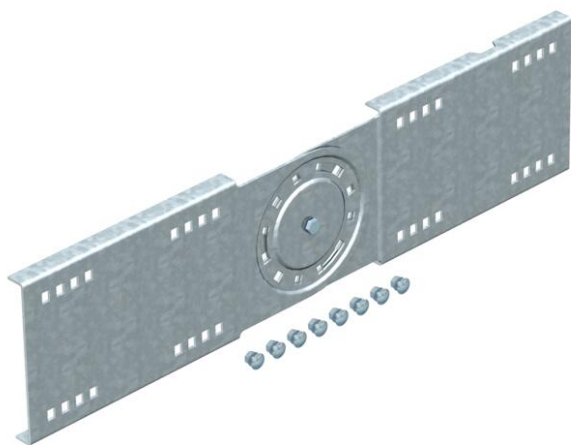

List technických údajů

Kloubová spojka FS

Objednací číslo: 6227953

Kloubová spojka pro kabelový žlab a žebřík pro velká rozpětí s výškou bočnice 160 mm.
Včetně šroubů, podložek a matic.

St	Ocel
FS	pásově zinkováno

Kmenová data

Objednací číslo	6227953
Označení 1	Kloubová spojka
Označení 2	pro syst.pro velká rozpětí 160
Výrobce	OBO
Rozměr	160x680
Materiál	Ocel
Povrch	pásově zinkováno
Norma pro povrch	DIN EN 10346
Nejmenší prodejní množství	2
Množstevní jednotka	Množství
Hmotnost	306,1 kg
Jednotka hmotnosti	kg/100 párů

Rozměry

Délka	680 mm
Šířka	20 mm
Výška	160 mm
Tloušťka plechu	2,5 mm

List technických údajů

Kloubová spojka FS

Objednací číslo: 6227953

Technické údaje

Provedení	Podélné spojky
Zachování funkčnosti	Ne
Vhodný pro mřížový žlab	Ne
Vhodný pro kabelový žebřík	Ano
Vhodný pro kabelový žlab	Ano
Vhodný pro výšku kabelového nosného systému	160 mm
Kloubová spojka vodorovná	Ne
Kloubová spojka svislá	Ano
Nerezová ocel, mořená	Ne
Způsob spojení	Šroubová spojka