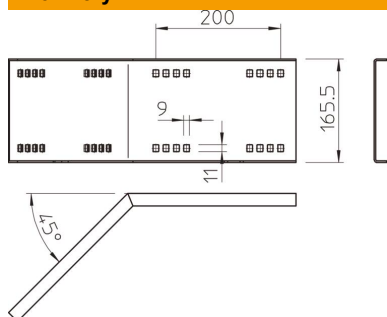

# List technických údajů

45° úhlová spojka, vnější 160 FT

Objednací číslo: 6227864

Úhlová spojka 45°, vodorovná, pro kabelové žlaby a žebříky pro velká rozpětí s výškou bočnice 160 mm.  
Včetně šroubů, podložek a matic.

## Kmenová data

Objednací číslo	6227864
Typ	WRWV 160 A FT
Označení 1	Úhlové spojky 45° vnější
Označení 2	pro syst.pro velká rozpětí 160
Výrobce	OBO
Rozměr	160x500
Materiál	Ocel
Povrch	žárově zinkováno ponorem
Norma pro povrch	DIN EN ISO 1461
Nejmenší prodejní množství	1
Množstevní jednotka	Množství
Hmotnost	234 kg
Jednotka hmotnosti	kg/100 párů

# List technických údajů

45° úhlová spojka, vnější 160 FT

Objednací číslo: 6227864

## Rozměry

Délka	540 mm
Šířka	20 mm
Výška	160 mm
Tloušťka plechu	2,5 mm