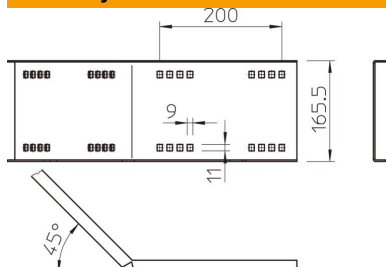

List technických údajů

45° úhlová spojka, vnitřní, FS

Objednací číslo: 6227902

Úhlová spojka 45°, vodorovná, pro kabelové žlaby a žebříky pro velká rozpětí s výškou bočnice 160 mm.
Včetně šroubů, podložek a matic.

- St** Ocel
- FS** pásově zinkováno

Kmenová data

Objednací číslo	6227902
Označení 1	Úhlová spojka 45° vnitřní
Označení 2	pro syst.pro velká rozpětí 160
Výrobce	OBO
Rozměr	160x500
Materiál	Ocel
Povrch	pásově zinkováno
Norma pro povrch	DIN EN 10346
Nejmenší prodejní množství	1
Množstevní jednotka	Množství
Hmotnost	234 kg
Jednotka hmotnosti	kg/100 párů

List technických údajů

45° úhlová spojka, vnitřní, FS

Objednací číslo: 6227902

Rozměry

Délka	540 mm
Šířka	20 mm
Výška	160 mm
Tloušťka plechu	2,5 mm

Technické údaje

Provedení	Úhlové spojky
Zachování funkčnosti	Ne
Vhodný pro mřížový žlab	Ne
Vhodný pro kabelový žebřík	Ano
Vhodný pro kabelový žlab	Ano
Vhodný pro výšku kabelového nosného systému	160 mm
Kloubová spojka vodorovná	Ne
Kloubová spojka svislá	Ne
Nerezová ocel, mořená	Ne
Způsob spojení	Šroubová spojka