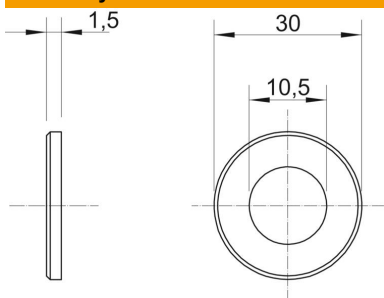

## Velkoplošná podložka A4

Objednací číslo: 3403163

Podložka se zvláště velkým vnějším průměrem.

CE

<b>A4</b>	Nerez ocel
<b>2B</b>	Holé, dodatečně ošetřeno

### Kmenová data

Objednací číslo	3403163
Typ	WS M10 D30 A4
Označení 1	Podložka velká
Výrobce	OBO
Rozměr	M10, Ø30mm
Materiál	Nerez ocel
Povrch	Holé, dodatečně ošetřeno
Norma pro povrch	
Nejmenší prodejní množství	100
Množstevní jednotka	Množství
Hmotnost	0,592 kg
Jednotka hmotnosti	kg/100 párů

### Rozměry

Rozměr d	10,5 mm
Rozměr d max.	30 mm
Rozměr d min.	30 mm
Rozměr h	1,5 mm

### Technické údaje

Závit	M10
Bez obsahu halogenů	Ano
Tloušťka materiálu	1,5 mm