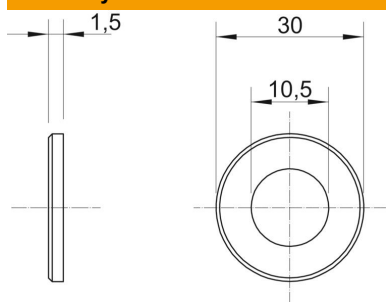

List technických údajů

Velkoplošná podložka G

Objednací číslo: 3403165

Podložka se zvláště velkým vnějším průměrem.

CE

St	Ocel
G	galvanicky zinkováno

Kmenová data

Objednací číslo	3403165
Typ	WS M10 G30 G
Označení 1	Podložka velká
Výrobce	OBO
Rozměr	M10,Ø30mm
Materiál	Ocel
Povrch	Galvanicky pozinkováno
Norma pro povrch	EN ISO 19598 / EN ISO 4042
Nejmenší prodejní množství	100
Množstevní jednotka	Množství
Hmotnost	0,598 kg
Jednotka hmotnosti	kg/100 párů

Rozměry

Tloušťka plechu	0,06 in
Rozměr D	1,18 in
Rozměr d	0,41 in
Rozměr d	10,5 mm
Rozměr d max.	30 mm
Rozměr d min.	30 mm
Rozměr h	1,5 mm

Technické údaje

Závit	M10
Tloušťka materiálu	1,5 mm