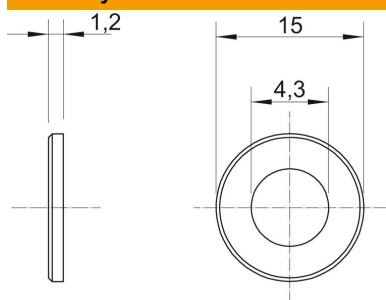

## Velkoplošná podložka G

Objednací číslo: 3403025

Podložka se zvláště velkým vnějším průměrem.

CE

St	Ocel
G	galvanicky zinkováno

### Kmenová data

Objednací číslo	3403025
Typ	WS M4 G15 G
Označení 1	Podložka velká
Výrobce	OBO
Rozměr	M4,Ø15mm
Materiál	Ocel
Povrch	Galvanicky pozinkováno
Norma pro povrch	EN ISO 19598 / EN ISO 4042
Nejmenší prodejní množství	100
Množstevní jednotka	Množství
Hmotnost	0,156 kg
Jednotka hmotnosti	kg/100 párů

### Rozměry

Tloušťka plechu	0,05 in
Rozměr D	0,59 in
Rozměr d	0,17 in
Rozměr d	4,3 mm
Rozměr d max.	15 mm
Rozměr d min.	15 mm
Rozměr h	1,2 mm

### Technické údaje

Závit	M4
Tloušťka materiálu	1,2 mm