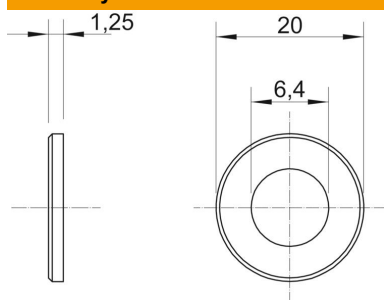

## Velkoplošná podložka G

Objednací číslo: 3403076

Podložka se zvláště velkým vnějším průměrem.

CE

St	Ocel
G	galvanicky zinkováno

### Kmenová data

Objednací číslo	3403076
Typ	WS M6 G20 G
Označení 1	Podložka velká
Výrobce	OBO
Rozměr	M6,Ø20mm
Materiál	Ocel
Povrch	Galvanicky pozinkováno
Norma pro povrch	EN ISO 19598 / EN ISO 4042
Nejmenší prodejní množství	100
Množstevní jednotka	Množství
Hmotnost	0,236 kg
Jednotka hmotnosti	kg/100 párů

### Rozměry

Tloušťka plechu	0,06 in
Rozměr D	0,79 in
Rozměr d	0,25 in
Rozměr d	6,4 mm
Rozměr d max.	20 mm
Rozměr d min.	20 mm
Rozměr h	1,25 mm

### Technické údaje

Závit	M6
Tloušťka materiálu	1,5 mm