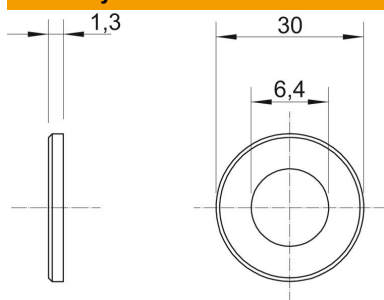

List technických údajů

Velkoplošná podložka G

Objednací číslo: 3403092

Podložka se zvláště velkým vnějším průměrem.

CE

St	Ocel
G	galvanicky zinkováno

Kmenová data

Objednací číslo	3403092
Typ	WS M6 G30 G
Označení 1	Podložka velká
Výrobce	OBO
Rozměr	M6,Ø30mm
Materiál	Ocel
Povrch	Galvanicky pozinkováno
Norma pro povrch	EN ISO 19598 / EN ISO 4042
Nejmenší prodejní množství	100
Množstevní jednotka	Množství
Hmotnost	0,636 kg
Jednotka hmotnosti	kg/100 párů

Rozměry

Tloušťka plechu	0,05 in
Rozměr D	1,18 in
Rozměr d	0,25 in
Rozměr d	6,4 mm
Rozměr d max.	30 mm
Rozměr d min.	30 mm
Rozměr h	1,3 mm

Technické údaje

Závit	M6
Tloušťka materiálu	1,3 mm