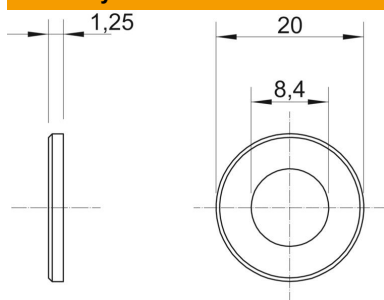

List technických údajů

Velkoplošná podložka G

Objednací číslo: 3403122

Podložka se zvláště velkým vnějším průměrem.

CE

St	Ocel
G	galvanicky zinkováno

Kmenová data

Objednací číslo	3403122
Typ	WS M8 G20 G
Označení 1	Podložka velká
Výrobce	OBO
Rozměr	M8,Ø20mm
Materiál	Ocel
Povrch	Galvanicky pozinkováno
Norma pro povrch	EN ISO 19598 / EN ISO 4042
Nejmenší prodejní množství	100
Množstevní jednotka	Množství
Hmotnost	0,227 kg
Jednotka hmotnosti	kg/100 párů

Rozměry

Tloušťka plechu	0,06 in
Rozměr D	0,79 in
Rozměr d	0,33 in
Rozměr d	8,4 mm
Rozměr d max.	20 mm
Rozměr d min.	20 mm
Rozměr h	1,25 mm

Technické údaje

Závit	M8
Tloušťka materiálu	1,5 mm