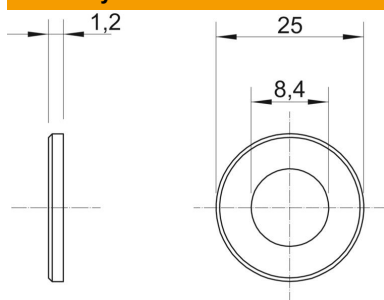

List technických údajů

Velkoplošná podložka G

Objednací číslo: 3403130

Podložka se zvláště velkým vnějším průměrem.

CE

St	Ocel
G	galvanicky zinkováno

Kmenová data

Objednací číslo	3403130
Typ	WS M8 G25 G
Označení 1	Podložka velká
Výrobce	OBO
Rozměr	M8,Ø25mm
Materiál	Ocel
Povrch	Galvanicky pozinkováno
Norma pro povrch	EN ISO 19598 / EN ISO 4042
Nejmenší prodejní množství	100
Množstevní jednotka	Množství
Hmotnost	0,408 kg
Jednotka hmotnosti	kg/100 párů

Rozměry

Tloušťka plechu	0,05 in
Rozměr D	0,98 in
Rozměr d	0,33 in
Rozměr d	8,4 mm
Rozměr d max.	25 mm
Rozměr d min.	25 mm
Rozměr h	1,2 mm

Technické údaje

Závit	M8
Tloušťka materiálu	1,2 mm