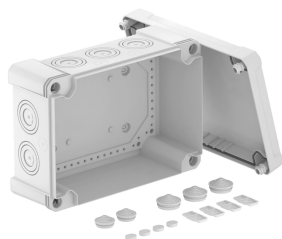

## Odbočná krabice X 25

Objednací číslo: 2005024

Odbočná krabice k propojení kabelů a vedení v interiéru a venkovním prostoru. Obdélníkové provedení s otvory k vyražení. Vhodná pro montáž na stěnu/strop s možností vnějšího upevnění, vnitřního upevnění nebo montáže pomocí rohových náliček. Zvláště odolná proti nárazu – IK09. Víko s rychlouzávěrem, možnost zaplombování. Vyrobená z bezhalogenových materiálů odolných proti ultrafialovému záření.

### Kmenová data

Objednací číslo	2005024
Označení 1	Odbočné krabice
Výrobce	OBO
Rozměr	286x202x125
Barva	světle šedá; RAL 7035
Materiál	Polykarbonát
Nejmenší prodejní množství	1
Množstevní jednotka	Množství
Hmotnost	96,5 kg
Jednotka hmotnosti	kg/100 párů

### Rozměry

Délka	286 mm
Šířka	202 mm
Výška	126 mm

### Technické údaje

Možnost fazení	Ano
Počet vstupů	10
Druh vývodů	Stupňovitá membrána s možností odříznutí
Druh průchodky pouzdra	Vylamovací otvor
Jmenovité izolační napětí Ui	750 V
Osazení	bez
Vrchní díl	netransparentní
Upevnění víka	šroubovaný
Vstup zezadu	Ne
Vývody	10 × Ø 25/40/50
Provedení zkoušené pro prostředí s nebezpečím výbuchu	Ne
odolné proti šíření plamene	podle VDE 0471 / DIN 695 část 2-1, zkušební teplota 650 °C
Tvar	Hranaté
Zpevněno skelnými vlákny	Ano
Bez obsahu halogenů	Ano
Vnitřní rozměry	271x187x110 mm
Max. Průřez vodiče	25 mm <sup>2</sup>
Se stíněním	Ne
S víčkem	Ano
Způsob montáže	Montáž na stěnu/strop
Jmenovitý průřez, max.	25 mm <sup>2</sup>
Jmenovitý průřez, min.	10 mm <sup>2</sup>
Jmenovité napětí	750 V
Plombovatelné	Ano
Nárazuvzdorný	Ano
Stupeň krytí	IP67
Stupeň ochrany – kód IK	IK09
Teplotní rozsah použití, max.	60 °C
Teplotní rozsah použití, min.	-5 °C
Odolné proti povětrnostním vlivům	Ano