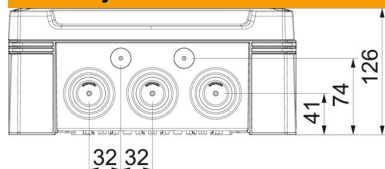

### Kmenová data

Objednací číslo	2005024
Označení 1	Odbočné krabice
Výrobce	OBO
Rozměr	286x202x125
Barva	světle šedá; RAL 7035
Materiál	Polykarbonát
Nejmenší prodejní množství	1
Množstevní jednotka	Množství
Hmotnost	96,5 kg
Jednotka hmotnosti	kg/100 párů

### Rozměry

Délka	286 mm
Šířka	202 mm
Výška	126 mm

### Technické údaje

Možnost fazení	Ano
Počet vstupů	10
Druh vývodů	Stupňovitá membrána s možností odříznutí
Druh průchodky pouzdra	Vylamovací otvor
Jmenovité izolační napětí Ui	750 V
Osazení	bez
Vrchní díl	netransparentní
Upevnění víka	šroubovaný
Vstup zezadu	Ne
Vývody	10 × Ø 25/40/50
Provedení zkoušené pro prostředí s nebezpečím výbuchu	Ne
odolné proti šíření plamene	podle VDE 0471 / DIN 695 část 2-1, zkušební teplota 650 °C
Tvar	Hranaté
Zpevněno skelnými vlákny	Ano
Bez obsahu halogenů	Ano
Vnitřní rozměry	271x187x110 mm
Max. Průřez vodiče	25 mm <sup>2</sup>
Se stíněním	Ne
S víčkem	Ano
Způsob montáže	Montáž na stěnu/strop
Jmenovitý průřez, max.	25 mm <sup>2</sup>
Jmenovitý průřez, min.	10 mm <sup>2</sup>
Jmenovité napětí	750 V
Plombovatelné	Ano
Nárazuvzdorný	Ano
Stupeň krytí	IP67
Stupeň ochrany – kód IK	IK09
Teplotní rozsah použití, max.	60 °C
Teplotní rozsah použití, min.	-5 °C
Odolné proti povětrnostním vlivům	Ano