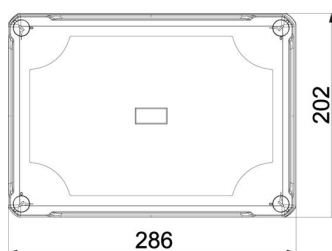

### Kmenová data

Objednací číslo	2005024
Označení 1	Odbočné krabice
Výrobce	OBO
Rozměr	286x202x125
Barva	světle šedá; RAL 7035
Materiál	Polykarbonát
Nejmenší prodejní množství	1
Množstevní jednotka	Množství
Hmotnost	96,5 kg
Jednotka hmotnosti	kg/100 párů

### Rozměry

Délka	286 mm
Šířka	202 mm
Výška	126 mm

### Technické údaje

Možnost fazení	Ano
Počet vstupů	10
Druh vývodů	Stupňovitá membrána s možností odříznutí
Druh průchodky pouzdra	Vylamovací otvor
Jmenovité izolační napětí Ui	750 V
Osazení	bez
Vrchní díl	netransparentní
Upevnění víka	šroubovaný
Vstup zezadu	Ne
Vývody	10 × Ø 25/40/50
Provedení zkoušené pro prostředí s nebezpečím výbuchu	Ne
odolné proti šíření plamene	podle VDE 0471 / DIN 695 část 2-1, zkušební teplota 650 °C
Tvar	Hranaté
Zpevněno skelnými vlákny	Ano
Bez obsahu halogenů	Ano
Vnitřní rozměry	271x187x110 mm
Max. Průřez vodiče	25 mm <sup>2</sup>
Se stíněním	Ne
S víčkem	Ano
Způsob montáže	Montáž na stěnu/strop
Jmenovitý průřez, max.	25 mm <sup>2</sup>
Jmenovitý průřez, min.	10 mm <sup>2</sup>
Jmenovité napětí	750 V
Plombovatelné	Ano
Nárazuvzdorný	Ano
Stupeň krytí	IP67
Stupeň ochrany – kód IK	IK09
Teplotní rozsah použití, max.	60 °C
Teplotní rozsah použití, min.	-5 °C
Odolné proti povětrnostním vlivům	Ano