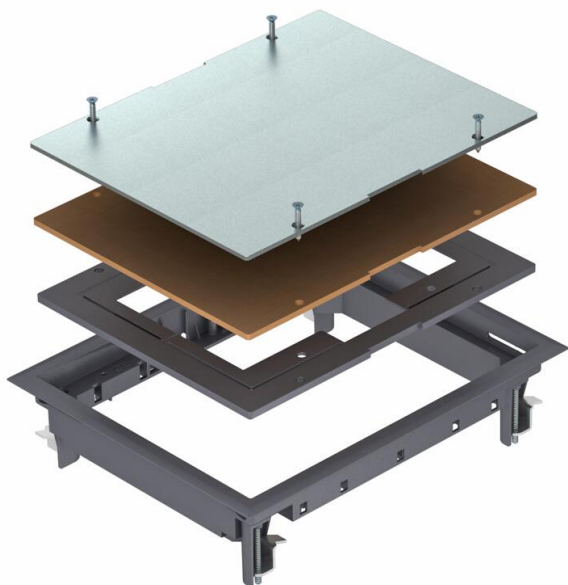

List technických údajů

Revizní víko ZES6

Objednací číslo: 7406749

Vložka protahovací krabice k zaslepení obdélníkového montážního otvoru jmenovité velikosti 6 v podlahovém systému nebo dvojité podlaze v interiéru.
Ochranný kobercový rám z polyamidu.

Při dodání je osazení pro podlahovou krytinu nastaveno na 5 mm, v případě potřeby jej lze také nastavit na 3, 8 nebo 10 mm.

PA Polyamid

Kmenová data

Objednací číslo	7406749
Typ	ZES6-2 U10T 7011
Označení 1	Vložka protahovací krabice
Označení 2	pro univerzální montáž
Výrobce	OBO
Barva	ocelově šedá; RAL 7011
Materiál	Polyamid
Nejmenší prodejní množství	1
Množstevní jednotka	Množství
Hmotnost	150 kg
Jednotka hmotnosti	kg/100 párů

List technických údajů

Revizní víko ZES6

Objednací číslo: 7406749

Rozměry

Délka	221 mm
Šířka	274 mm
Výška	65 mm

Technické údaje

Počet osaditelných přístrojů	0
Provedení	Hranaté
Ochranný rám pro podlahovou krytinu	Ano
Údržba podlahy	suché
Výška podlahy, min.	62 mm
Vhodné pro vestavbu do dvojitě podlahy	Ano
Vhodné pro vestavbu do duté podlahy	Ne
Vhodné pro mokrou údržbu	Ne
Vhodné pro podlahovou krabici	250/350
Vhodné pro podlahový kanál	Ano
Délka – vnější rozměr	221 mm
Délka – montážní rozměr	201 mm
Jmenovitá velikost pro přístrojové jednotky	6
Provedení rámu	Ochranný kobercový rám
Svislé zatížení, velká plocha	do 3 000 N
Svislé zatížení, malá plocha	do 2 000 N
Tloušťka podlahové krytiny	5 mm