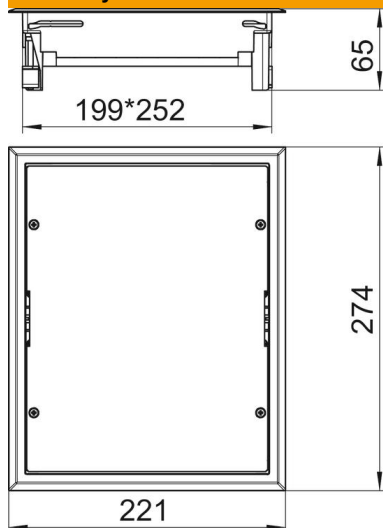

List technických údajů

Revizní víko ZES6

Objednací číslo: 7406749

Vložka protahovací krabice k zaslepení obdélníkového montážního otvoru jmenovité velikosti 6 v podlahovém systému nebo dvojité podlaze v interiéru.
Ochranný kobercový rám z polyamidu.

Při dodání je osazení pro podlahovou krytinu nastaveno na 5 mm, v případě potřeby jej lze také nastavit na 3, 8 nebo 10 mm.

PA Polyamid

Kmenová data

Objednací číslo	7406749
Typ	ZES6-2 U10T 7011
Označení 1	Vložka protahovací krabice
Označení 2	pro univerzální montáž
Výrobce	OBO
Barva	ocelově šedá; RAL 7011
Materiál	Polyamid
Nejmenší prodejní množství	1
Množstevní jednotka	Množství
Hmotnost	150 kg
Jednotka hmotnosti	kg/100 párů

List technických údajů

Revizní víko ZES6

Objednací číslo: 7406749

Rozměry

Délka	221 mm
Šířka	274 mm
Výška	65 mm

Technické údaje

Počet osaditelných přístrojů	0
Provedení	Hranaté
Ochranný rám pro podlahovou krytinu	Ano
Údržba podlahy	suché
Výška podlahy, min.	62 mm
Vhodné pro vestavbu do dvojitě podlahy	Ano
Vhodné pro vestavbu do duté podlahy	Ne
Vhodné pro mokrou údržbu	Ne
Vhodné pro podlahovou krabici	250/350
Vhodné pro podlahový kanál	Ano
Délka – vnější rozměr	221 mm
Délka – montážní rozměr	201 mm
Jmenovitá velikost pro přístrojové jednotky	6
Provedení rámu	Ochranný kobercový rám
Svislé zatížení, velká plocha	do 3 000 N
Svislé zatížení, malá plocha	do 2 000 N
Tloušťka podlahové krytiny	5 mm