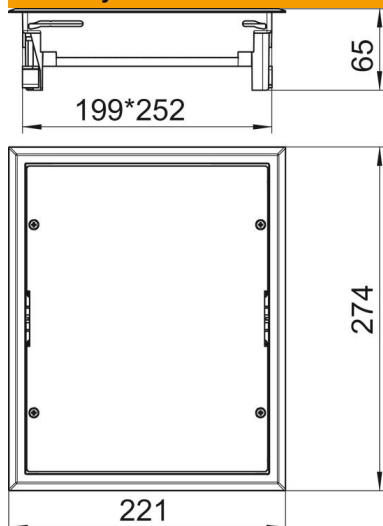

List technických údajů

Revizní víko ZES6

Objednací číslo: 7406750

Vložka protahovací krabice k zaslepení obdélníkového montážního otvoru jmenovité velikosti 6 v podlahovém systému nebo dvojité podlaze v interiéru. Ochranný kobercový rám z polyamidu.

Při dodání je osazení pro podlahovou krytinu nastaveno na 5 mm, v případě potřeby jej lze také nastavit na 3, 8 nebo 10 mm.

PA Polyamid

Kmenová data

Objednací číslo	7406750
Typ	ZES6-2 U10T 9011
Označení 1	Vložka protahovací krabice
Označení 2	pro univerzální montáž
Výrobce	OBO
Barva	grafitově černá; RAL 9011
Materiál	Polyamid
Nejmenší prodejní množství	1
Množstevní jednotka	Množství
Hmotnost	150 kg
Jednotka hmotnosti	kg/100 párů

List technických údajů

Revizní víko ZES6

Objednací číslo: 7406750

Rozměry

Délka	221 mm
Šířka	274 mm
Výška	65 mm

Technické údaje

Počet osaditelných přístrojů	0
Provedení	Hranaté
Ochranný rám pro podlahovou krytinu	Ano
Údržba podlahy	suché
Výška podlahy, min.	62 mm
Vhodné pro vestavbu do dvojitě podlahy	Ano
Vhodné pro vestavbu do duté podlahy	Ne
Vhodné pro mokrou údržbu	Ne
Vhodné pro podlahovou krabici	250/350
Vhodné pro podlahový kanál	Ano
Délka – vnější rozměr	221 mm
Délka – montážní rozměr	201 mm
Jmenovitá velikost pro přístrojové jednotky	6
Provedení rámu	Ochranný kobercový rám
Svislé zatížení, velká plocha	do 3 000 N
Svislé zatížení, malá plocha	do 2 000 N
Tloušťka podlahové krytiny	5 mm