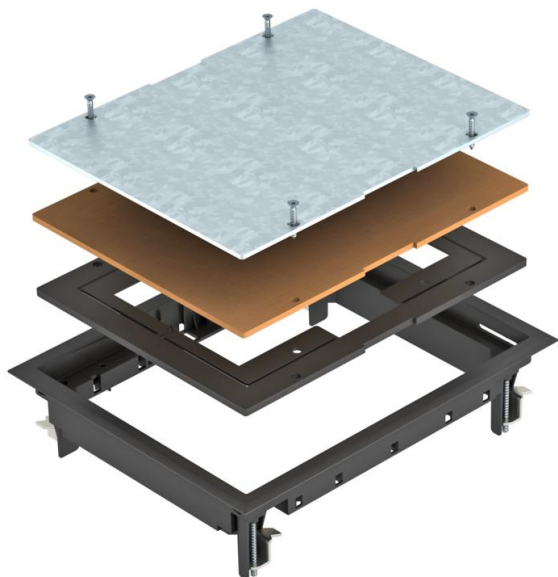

List technických údajů

Revizní víko ZES6

Objednací číslo: 7406750

Vložka protahovací krabice k zaslepení obdélníkového montážního otvoru jmenovité velikosti 6 v podlahovém systému nebo dvojité podlaze v interiéru. Ochranný kobercový rám z polyamidu.

Při dodání je osazení pro podlahovou krytinu nastaveno na 5 mm, v případě potřeby jej lze také nastavit na 3, 8 nebo 10 mm.

PA Polyamid

Kmenová data

Objednací číslo	7406750
Typ	ZES6-2 U10T 9011
Označení 1	Vložka protahovací krabice
Označení 2	pro univerzální montáž
Výrobce	OBO
Barva	grafitově černá; RAL 9011
Materiál	Polyamid
Nejmenší prodejní množství	1
Množstevní jednotka	Množství
Hmotnost	150 kg
Jednotka hmotnosti	kg/100 párů

List technických údajů

Revizní víko ZES6

Objednací číslo: 7406750

Rozměry

Délka	221 mm
Šířka	274 mm
Výška	65 mm

Technické údaje

Počet osaditelných přístrojů	0
Provedení	Hranaté
Ochranný rám pro podlahovou krytinu	Ano
Údržba podlahy	suché
Výška podlahy, min.	62 mm
Vhodné pro vestavbu do dvojitě podlahy	Ano
Vhodné pro vestavbu do duté podlahy	Ne
Vhodné pro mokrou údržbu	Ne
Vhodné pro podlahovou krabici	250/350
Vhodné pro podlahový kanál	Ano
Délka – vnější rozměr	221 mm
Délka – montážní rozměr	201 mm
Jmenovitá velikost pro přístrojové jednotky	6
Provedení rámu	Ochranný kobercový rám
Svislé zatížení, velká plocha	do 3 000 N
Svislé zatížení, malá plocha	do 2 000 N
Tloušťka podlahové krytiny	5 mm