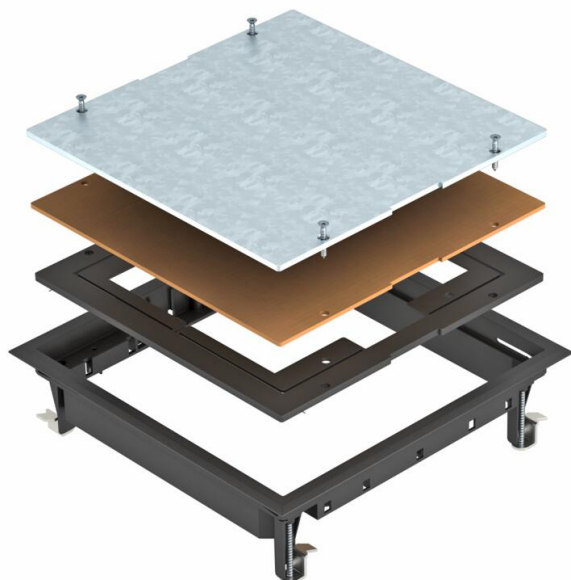

List technických údajů

Revizní víko ZES9

Objednací číslo: 7406674

Vložka protahovací krabice k zaslepení čtvercového montážního otvoru jmenovité velikosti 9 v kanálových systémech a dvojitých a dutých podlahách v interiéru. Ochranný koberecový rám z polyamidu.

Při dodání je osazení pro podlahovou krytinu nastaveno na 5 mm, v případě potřeby jej lze také nastavit na 3, 8 nebo 10 mm.

PA Polyamid

Kmenová data

Objednací číslo	7406674
Typ	ZES9-2 U10T 9011
Označení 1	Vložka protahovací krabice
Označení 2	pro univerzální montáž
Výrobce	OBO
Barva	grafitově černá; RAL 9011
Materiál	Polyamid
Nejmenší prodejní množství	1
Množstevní jednotka	Množství
Hmotnost	206,3 kg
Jednotka hmotnosti	kg/100 párů

List technických údajů

Revizní víko ZES9

Objednací číslo: 7406674

Rozměry

Délka	264 mm
Šířka	264 mm
Výška	65 mm

Technické údaje

Počet osaditelných přístrojů	0
Provedení	Čtvercová
Ochranný rám pro podlahovou krytinu	Ano
Údržba podlahy	suché
Výška podlahy, min.	62 mm
Vhodné pro vestavbu do dvojité podlahy	Ano
Vhodné pro vestavbu do duté podlahy	Ano
Vhodné pro mokrou údržbu	Ne
Vhodné pro podlahovou krabici	250/350
Vhodné pro podlahový kanál	Ano
Délka – vnější rozměr	264 mm
Délka – montážní rozměr	242 mm
Jmenovitá velikost pro přístrojové jednotky	9
Provedení rámu	Ochranný kobercový rám
Svislé zatížení, velká plocha	do 3 000 N
Svislé zatížení, malá plocha	do 2 000 N
Tloušťka podlahové krytiny	5 mm