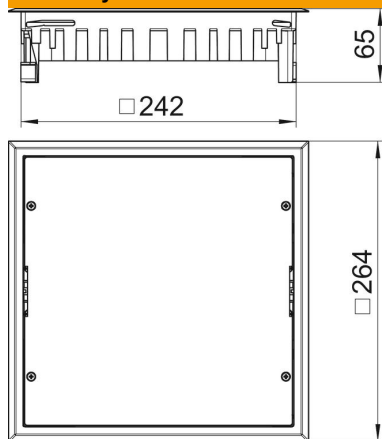

List technických údajů

Revizní víko ZES9

Objednací číslo: 7406674

Vložka protahovací krabice k zaslepení čtvercového montážního otvoru jmenovité velikosti 9 v kanálových systémech a dvojitých a dutých podlahách v interiéru. Ochranný koberecový rám z polyamidu.

Při dodání je osazení pro podlahovou krytinu nastaveno na 5 mm, v případě potřeby jej lze také nastavit na 3, 8 nebo 10 mm.

PA Polyamid

Kmenová data

Objednací číslo	7406674
Typ	ZES9-2 U10T 9011
Označení 1	Vložka protahovací krabice
Označení 2	pro univerzální montáž
Výrobce	OBO
Barva	grafitově černá; RAL 9011
Materiál	Polyamid
Nejmenší prodejní množství	1
Množstevní jednotka	Množství
Hmotnost	206,3 kg
Jednotka hmotnosti	kg/100 párů

List technických údajů

Revizní víko ZES9

Objednací číslo: 7406674

Rozměry

Délka	264 mm
Šířka	264 mm
Výška	65 mm

Technické údaje

Počet osaditelných přístrojů	0
Provedení	Čtvercová
Ochranný rám pro podlahovou krytinu	Ano
Údržba podlahy	suché
Výška podlahy, min.	62 mm
Vhodné pro vestavbu do dvojité podlahy	Ano
Vhodné pro vestavbu do duté podlahy	Ano
Vhodné pro mokrou údržbu	Ne
Vhodné pro podlahovou krabici	250/350
Vhodné pro podlahový kanál	Ano
Délka – vnější rozměr	264 mm
Délka – montážní rozměr	242 mm
Jmenovitá velikost pro přístrojové jednotky	9
Provedení rámu	Ochranný kobercový rám
Svislé zatížení, velká plocha	do 3 000 N
Svislé zatížení, malá plocha	do 2 000 N
Tloušťka podlahové krytiny	5 mm