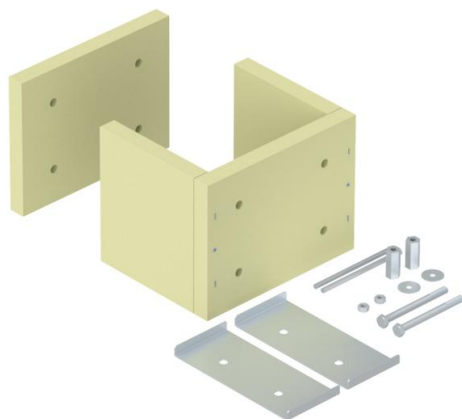

List technických údajů

Čtyřstranné odlehčení tahu, prázdný kryt, vnitřní výška 175 mm

Objednací číslo: 7215780

Odlehčení tahu jako účinné podepření při svislém ukládání kabelů podle DIN 4102 část 12 a ČSN 73 0895. Schváleno pro všechny typy kabelů a stoupací žebříky zhotovené jako nástěnná montáž. Třídy zachování funkčnosti E30 až E90, resp. P30-R až P90-R. Prázdné pouzdro pro individuální naplnění protipožární pěnou PYROSIT® NG a/nebo pěnovými bloky PYROPLUG® Block, vč. montážní sady a identifikačního štítku.

Křemičitan vápenatý

Kmenová data

Objednací číslo	7215780
Typ	ZSE90-21-17 LH
Označení 1	Odlehčení tahu
Označení 2	pro svislé uložení kabelů
Výrobce	OBO
Rozměr	260x225x200
Materiál	Křemičitan vápenatý
Nejmenší prodejní množství	1
Množstevní jednotka	Množství
Hmotnost	595 kg
Jednotka hmotnosti	kg/100 párů

List technických údajů

Čtyřstranné odlehčení tahu, prázdný kryt, vnitřní výška 175 mm

Objednací číslo: 7215780

Rozměry

Délka	200 mm
Šířka	260 mm
Výška	225 mm
Rozměr B	260 mm
Rozměr b	210 mm
Rozměr H	200 mm
Rozměr t	225 mm
Rozměr t	175 mm