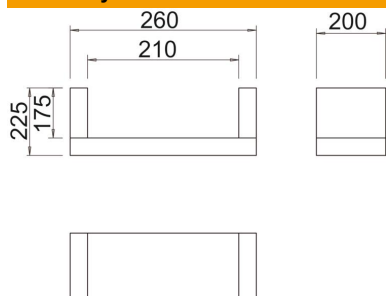

List technických údajů

Čtyřstranné odlehčení tahu, prázdný kryt, vnitřní výška 175 mm

Objednací číslo: 7215780

Odlehčení tahu jako účinné podepření při svislém ukládání kabelů podle DIN 4102 část 12 a ČSN 73 0895. Schváleno pro všechny typy kabelů a stoupací žebříky zhotovené jako nástěnná montáž. Třídy zachování funkčnosti E30 až E90, resp. P30-R až P90-R. Prázdné pouzdro pro individuální naplnění protipožární pěnou PYROSIT® NG a/nebo pěnovými bloky PYROPLUG® Block, vč. montážní sady a identifikačního štítku.

Křemičitan vápenatý

Kmenová data

Objednací číslo	7215780
Typ	ZSE90-21-17 LH
Označení 1	Odlehčení tahu
Označení 2	pro svislé uložení kabelů
Výrobce	OBO
Rozměr	260x225x200
Materiál	Křemičitan vápenatý
Nejmenší prodejní množství	1
Množstevní jednotka	Množství
Hmotnost	595 kg
Jednotka hmotnosti	kg/100 párů

List technických údajů

Čtyřstranné odlehčení tahu, prázdný kryt, vnitřní výška 175 mm

Objednací číslo: 7215780

Rozměry

Délka	200 mm
Šířka	260 mm
Výška	225 mm
Rozměr B	260 mm
Rozměr b	210 mm
Rozměr H	200 mm
Rozměr t	225 mm
Rozměr t	175 mm

Technické údaje

Tvar	hranaté
------	---------